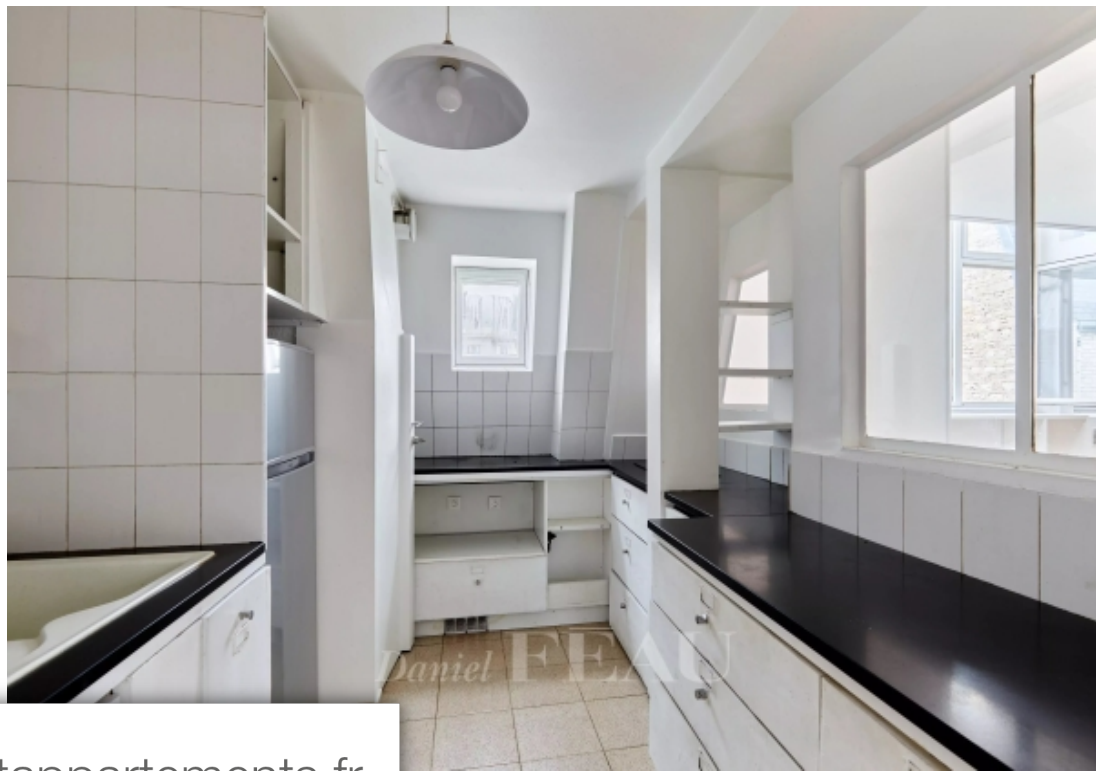

www.maisonsetappartements.fr