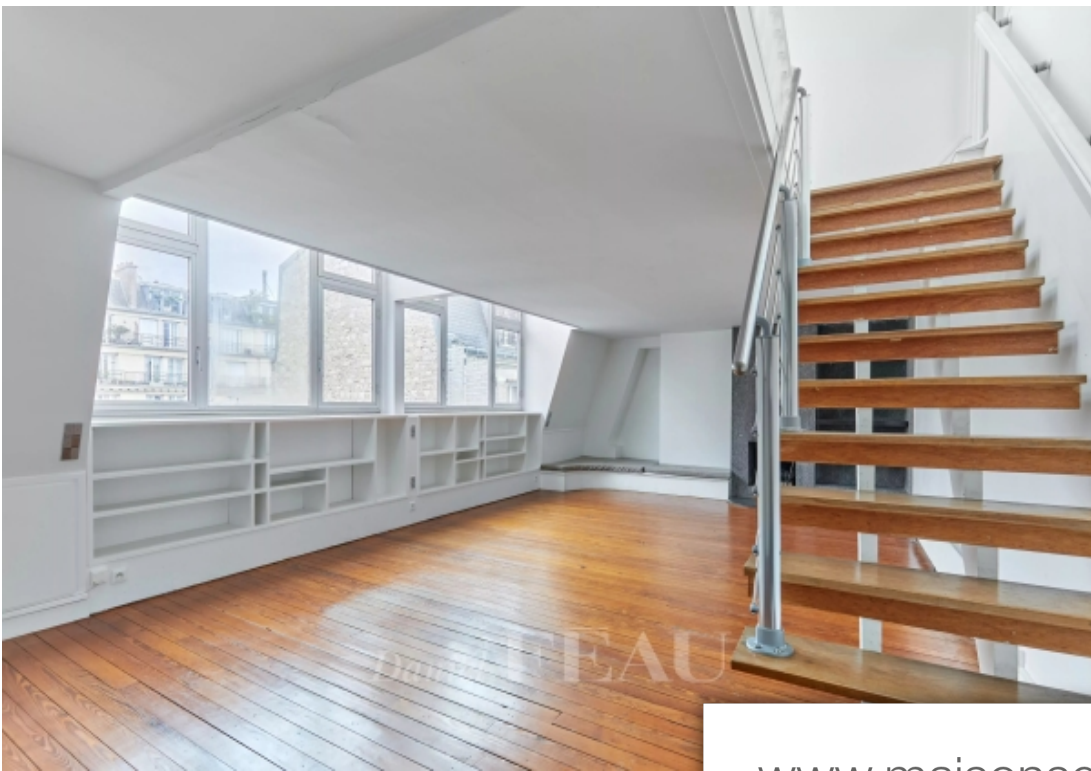

www.maisonsetappartements.fr