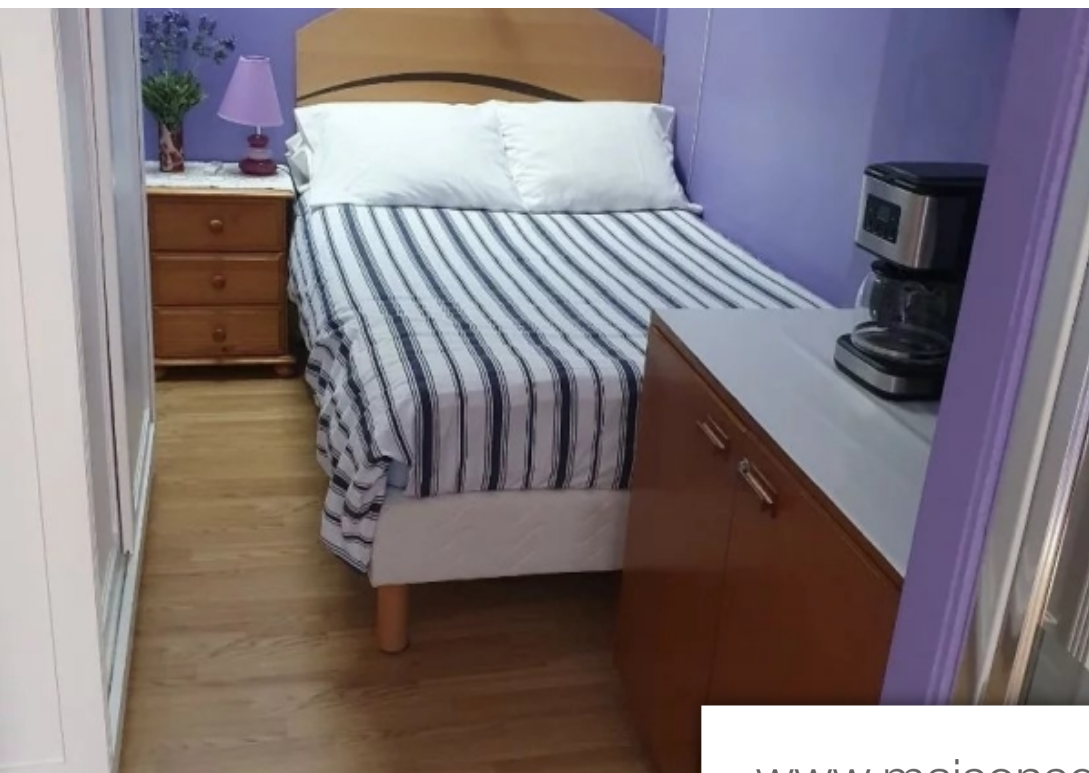

www.maisonsetappartements.fr