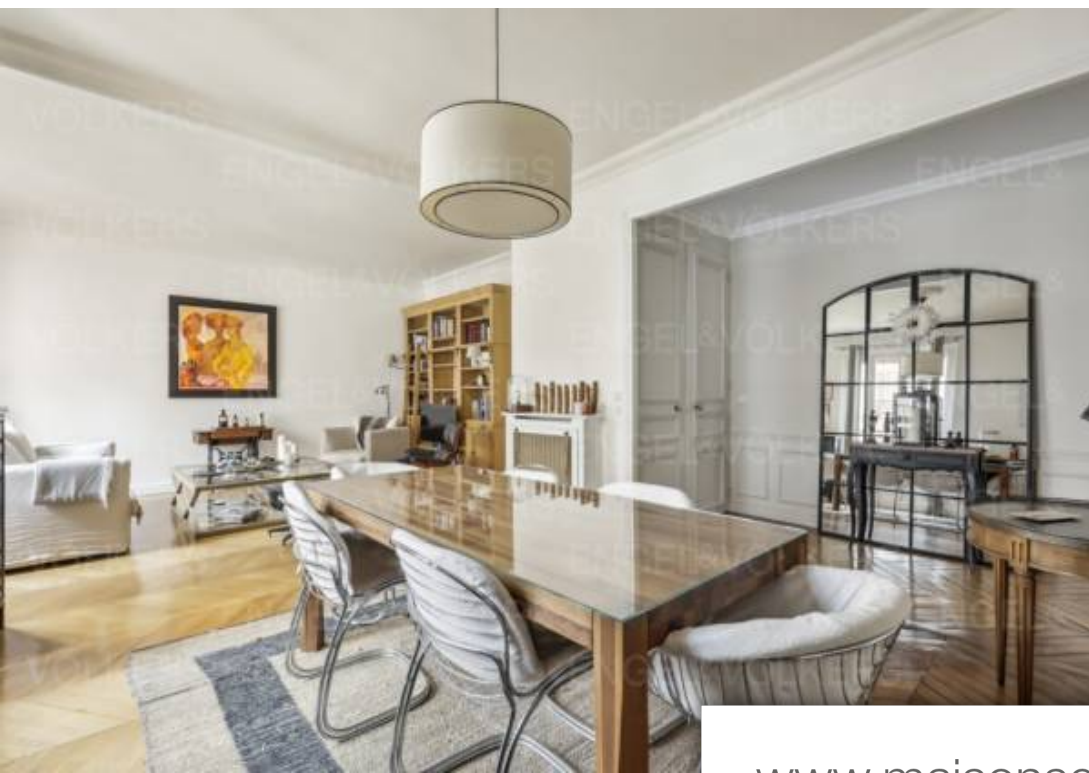

www.maisonsetappartements.fr