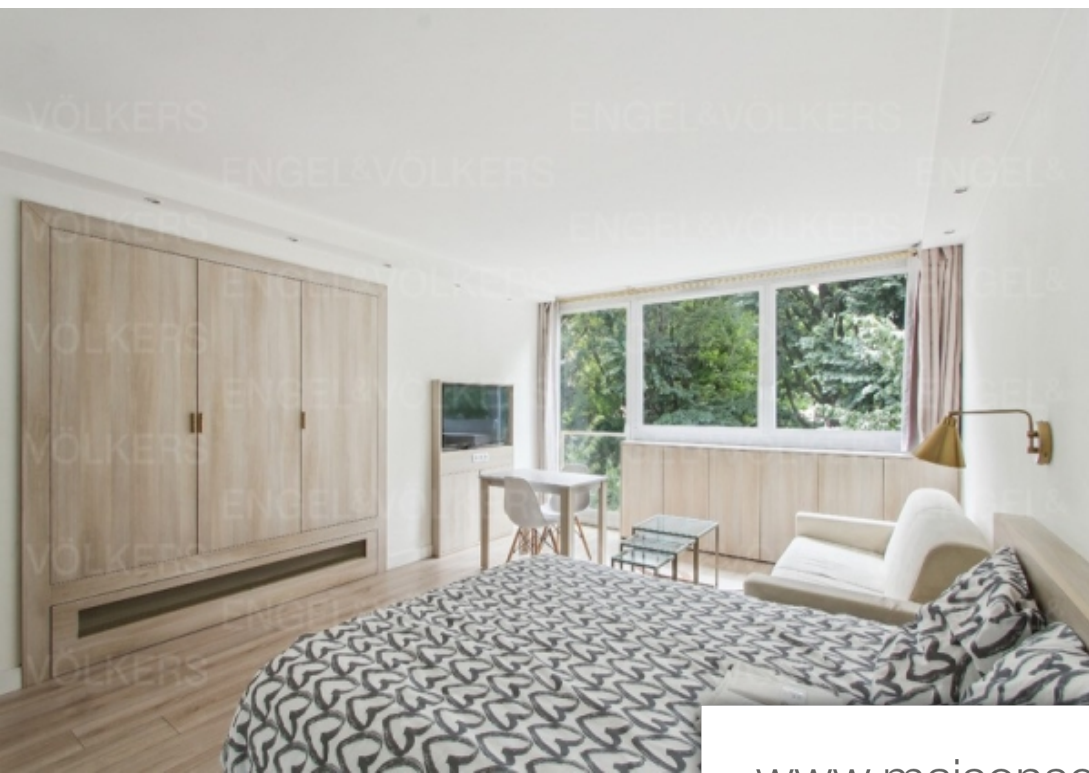

www.maisonsetappartements.fr