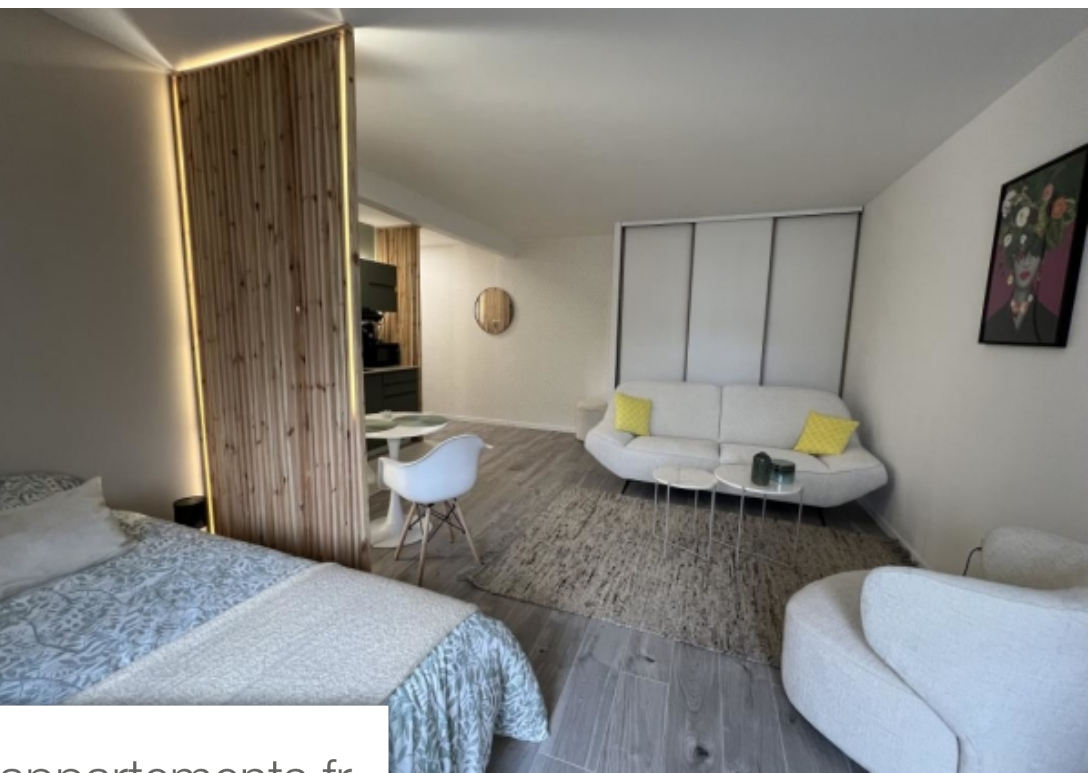

www.maisonsetappartements.fr