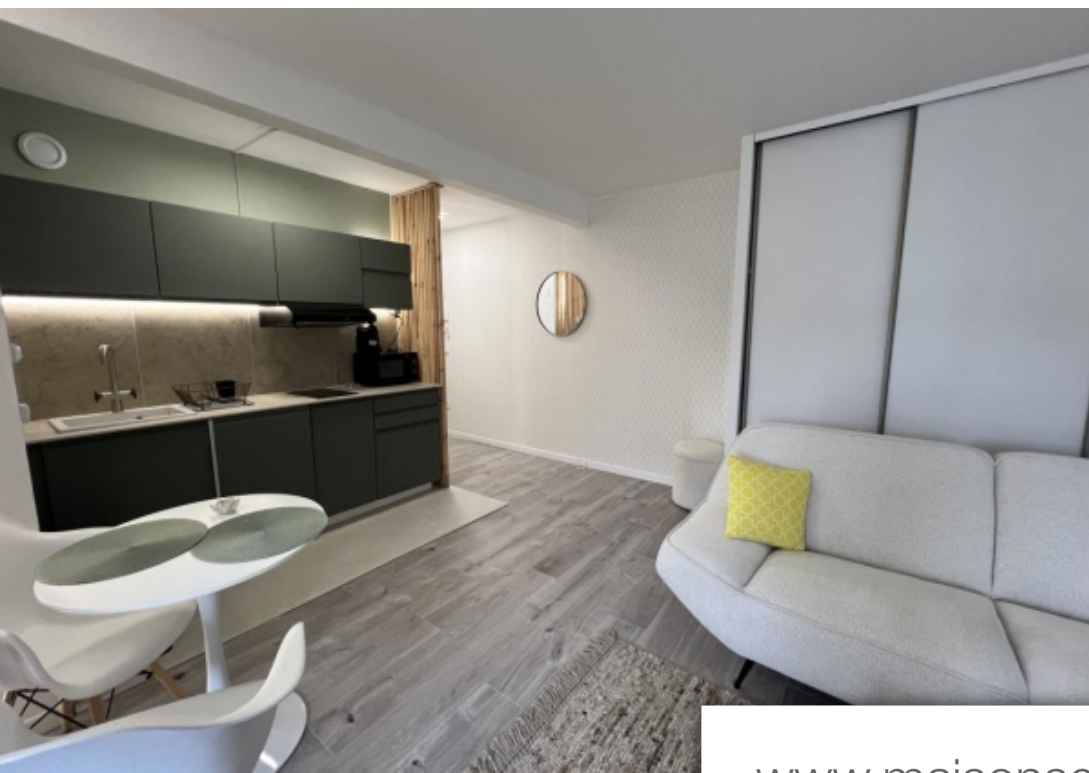

www.maisonsetappartements.fr