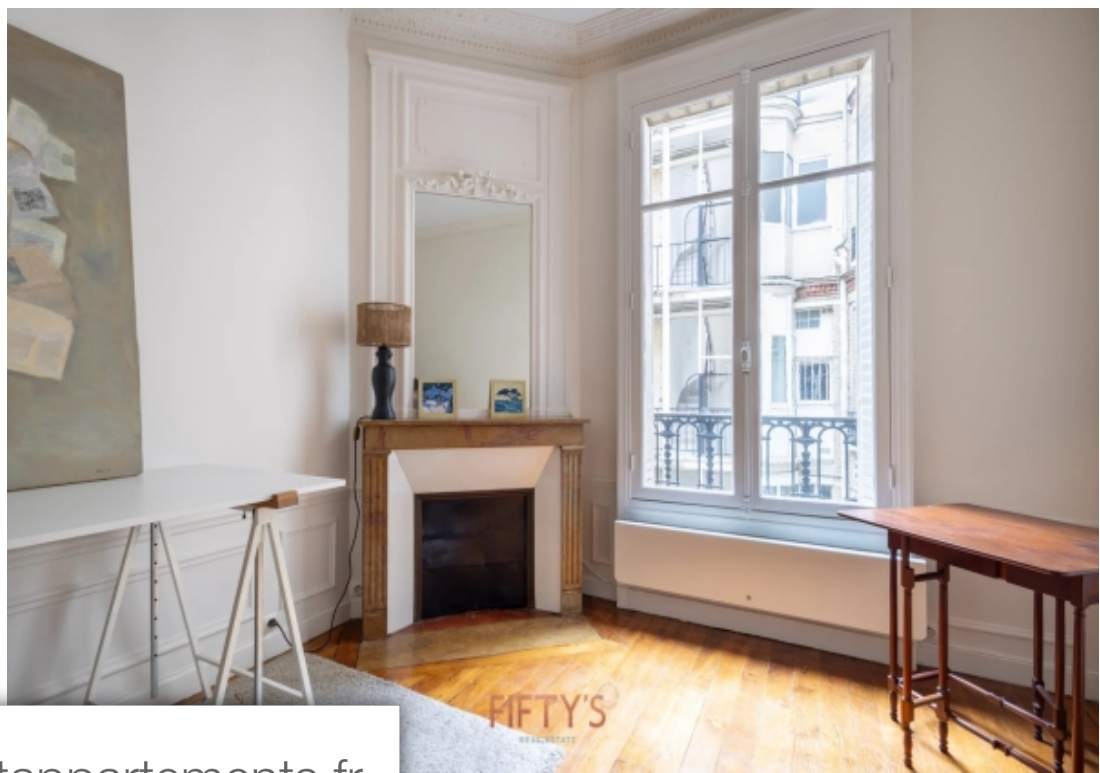

www.maisonsetappartements.fr