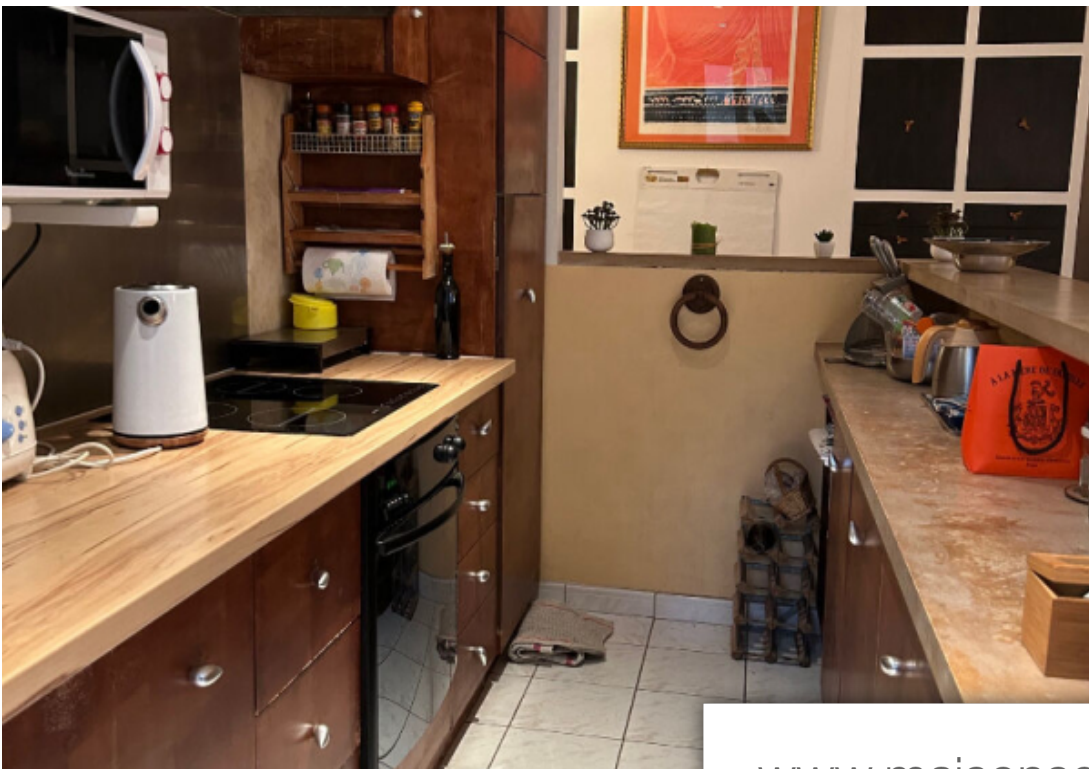

www.maisonsetappartements.fr