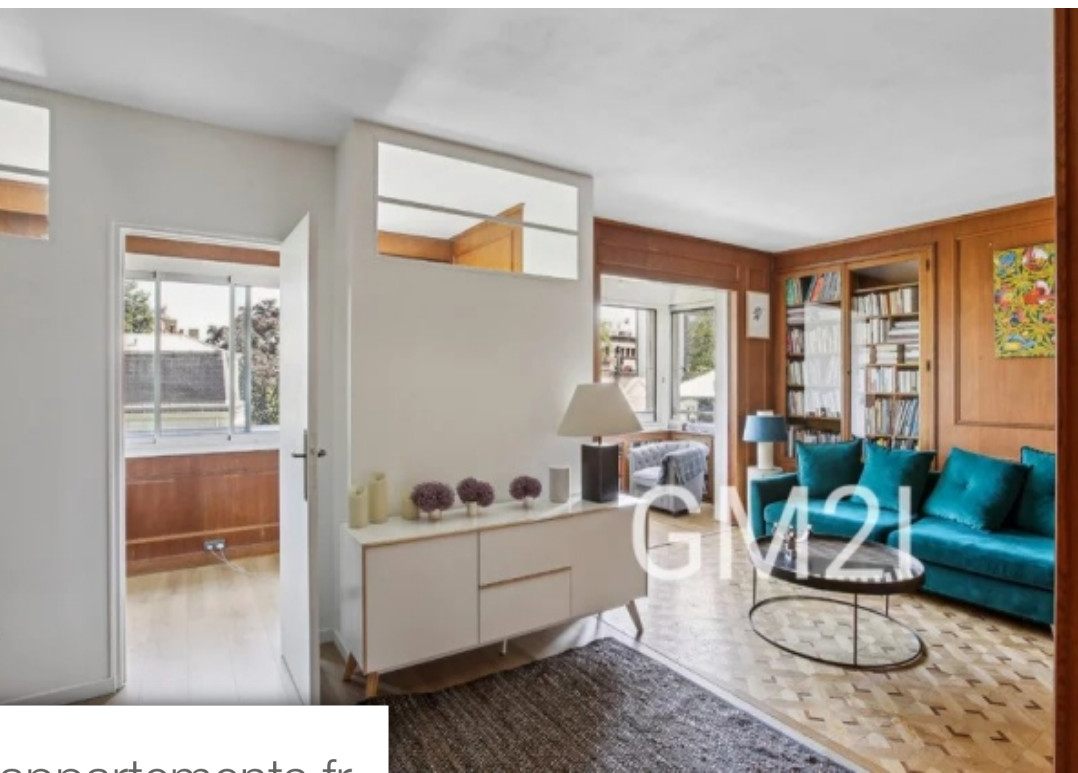

www.maisonsetappartements.fr