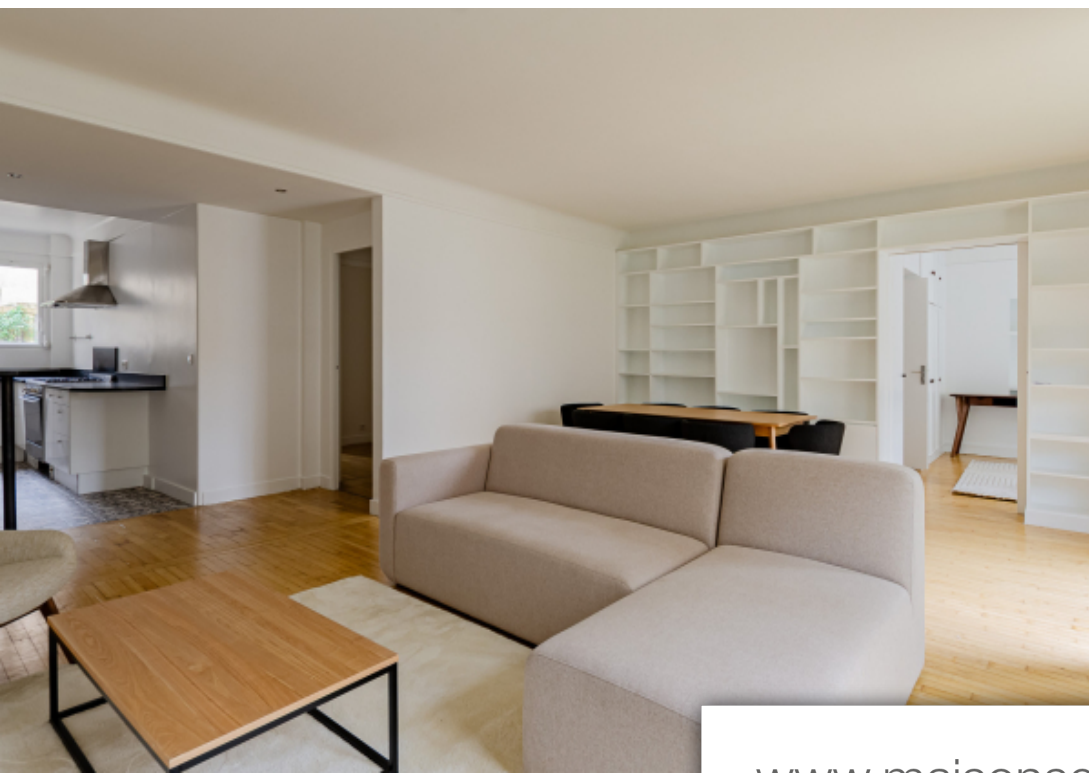

www.maisonsetappartements.fr