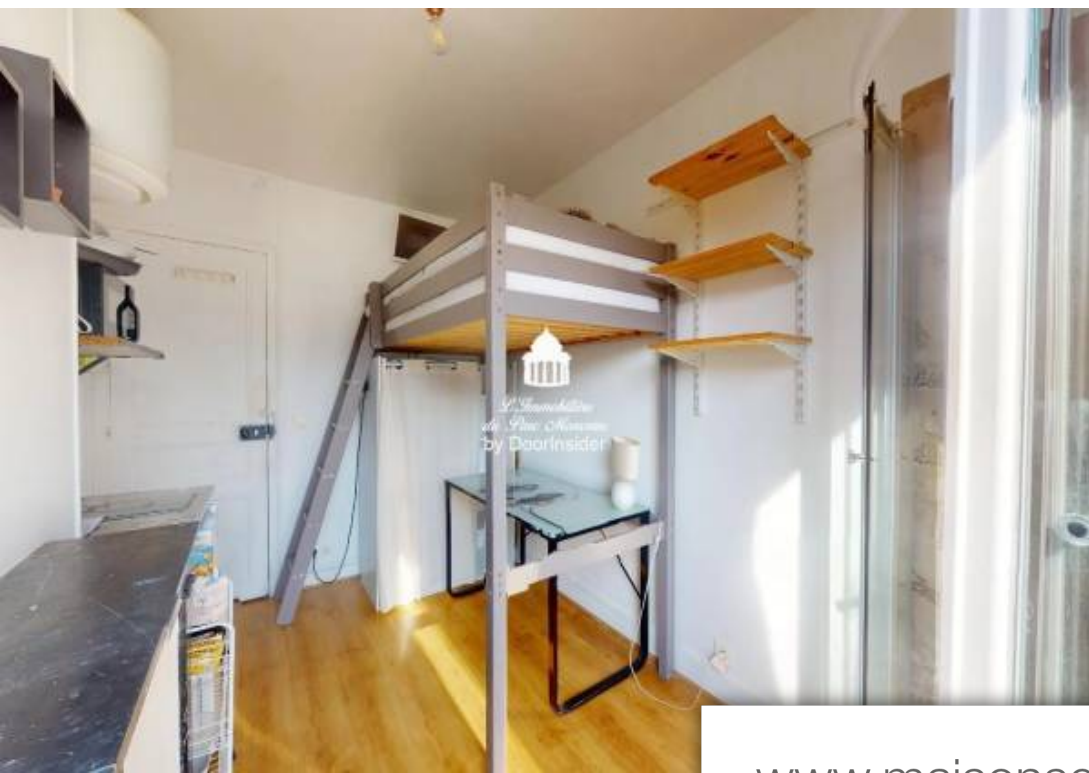

www.maisonsetappartements.fr