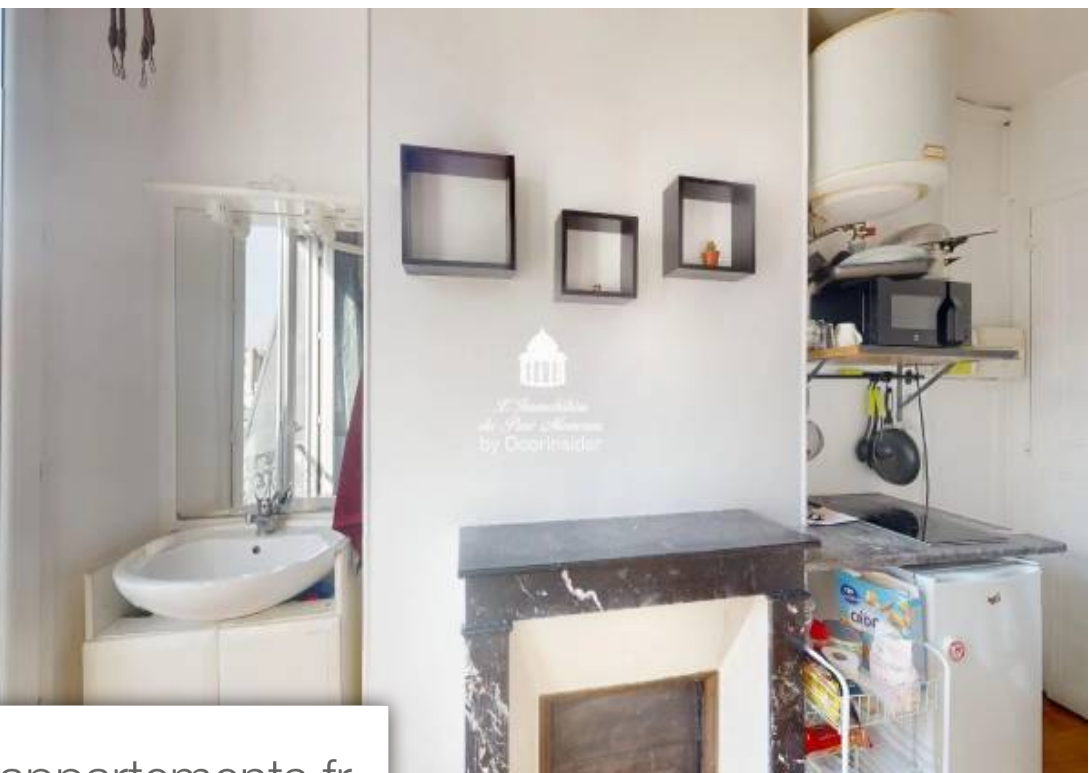

www.maisonsetappartements.fr