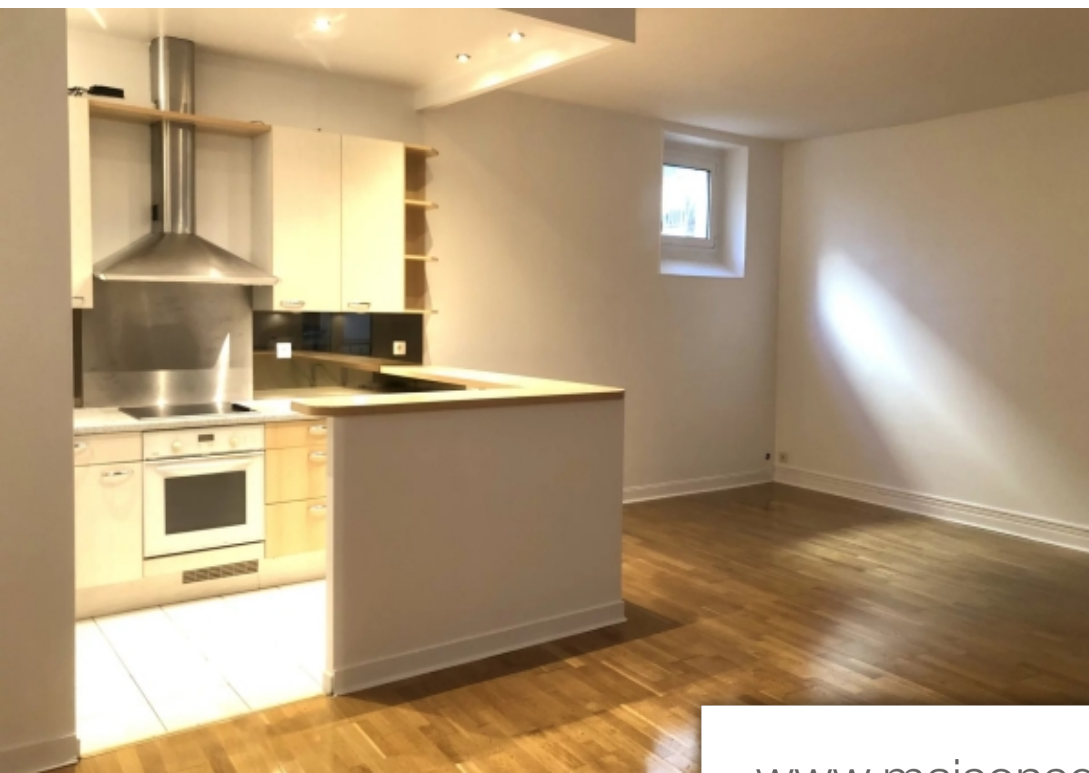

www.maisonsetappartements.fr