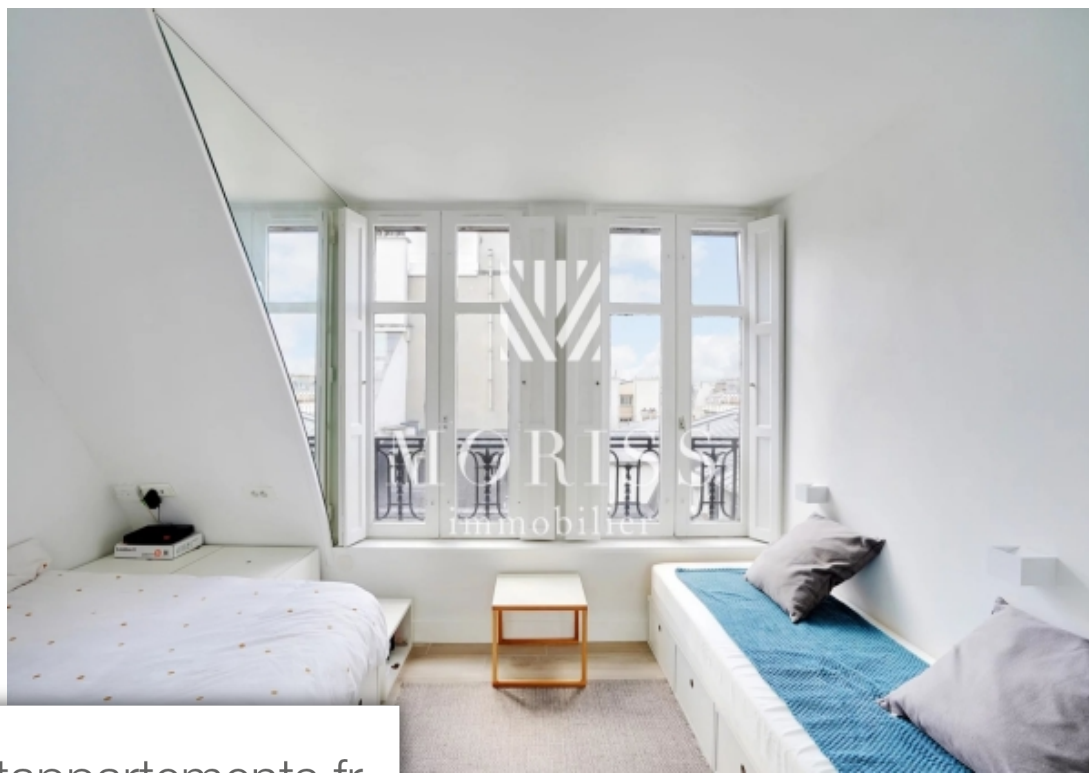

www.maisonsetappartements.fr