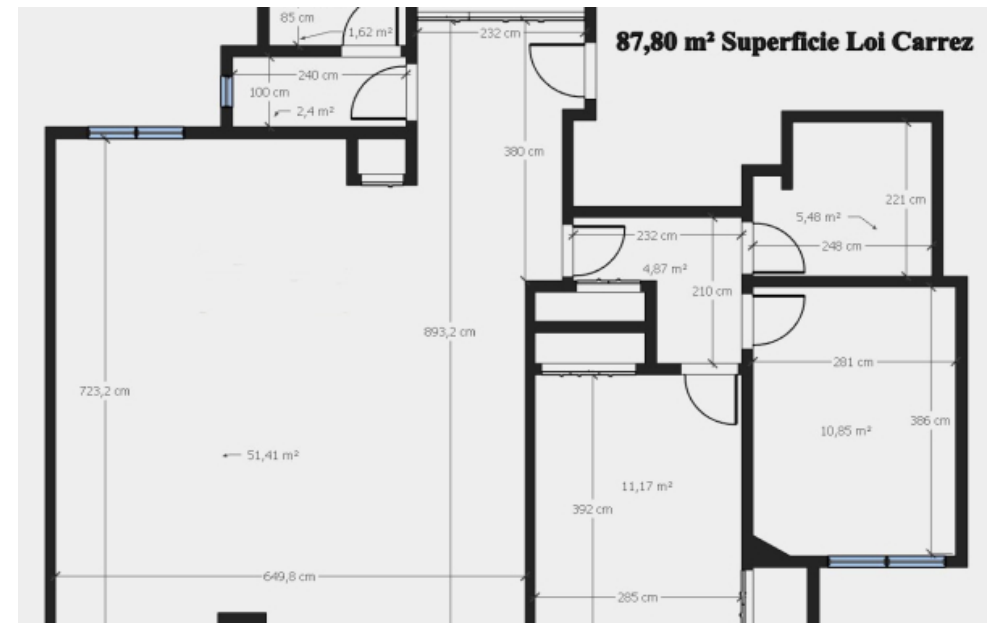

PARIS LUXURY HOMES

8 place des victoires - 75002 PARIS 2EME

[Contacter l'agence](#)

[Voir tous les biens de cette agence](#)