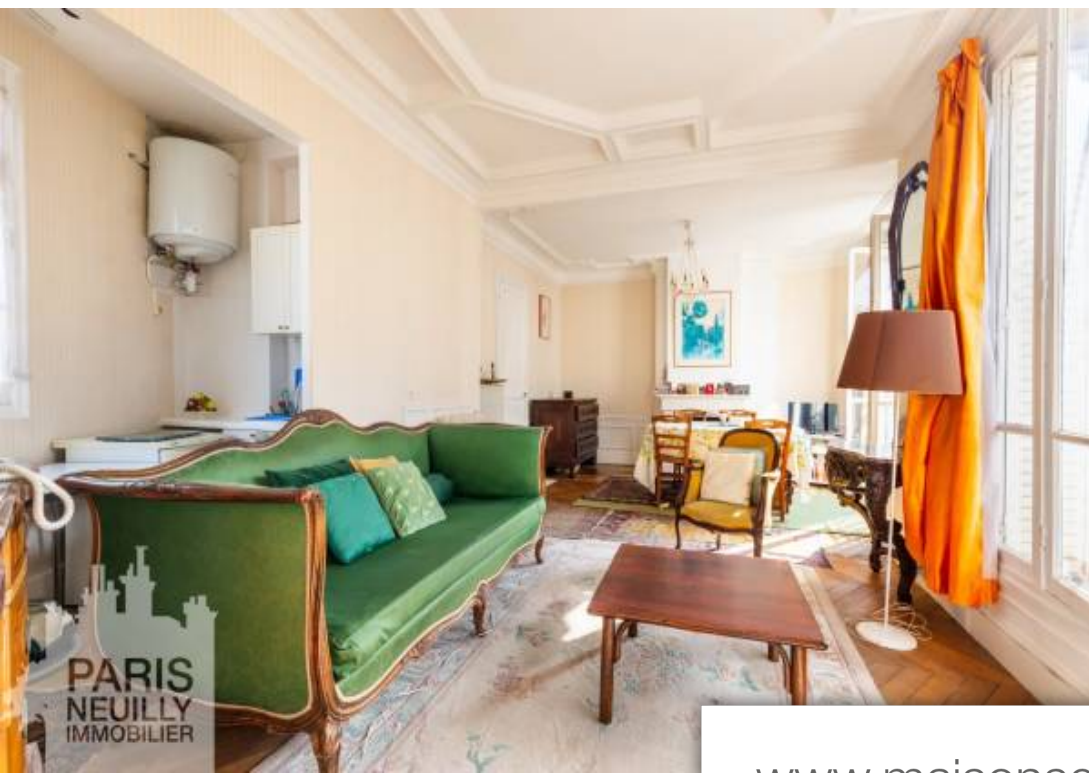

www.maisonsetappartements.fr