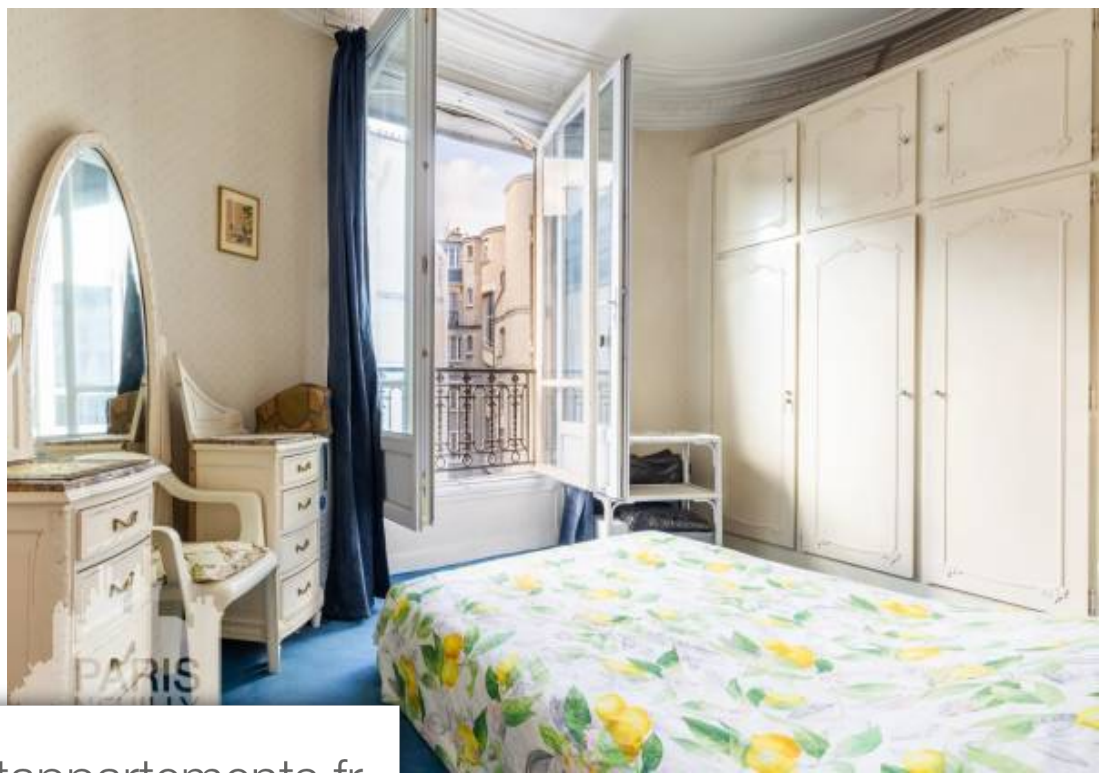

www.maisonsetappartements.fr