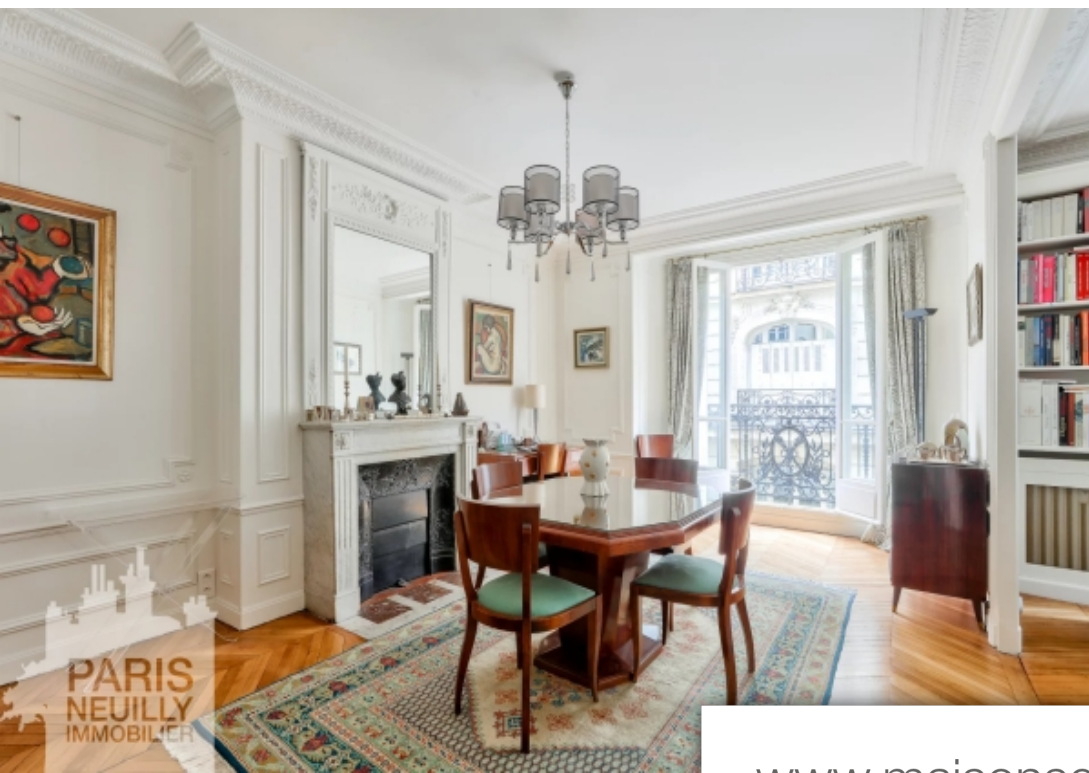

www.maisonsetappartements.fr