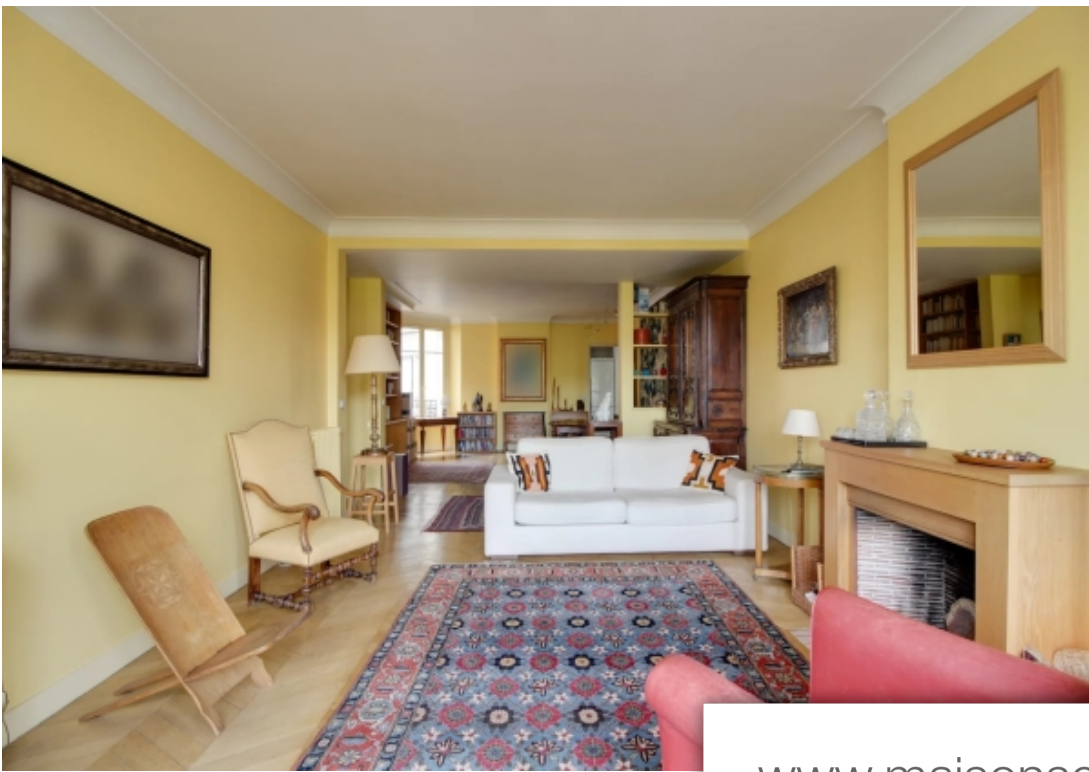

www.maisonsetappartements.fr