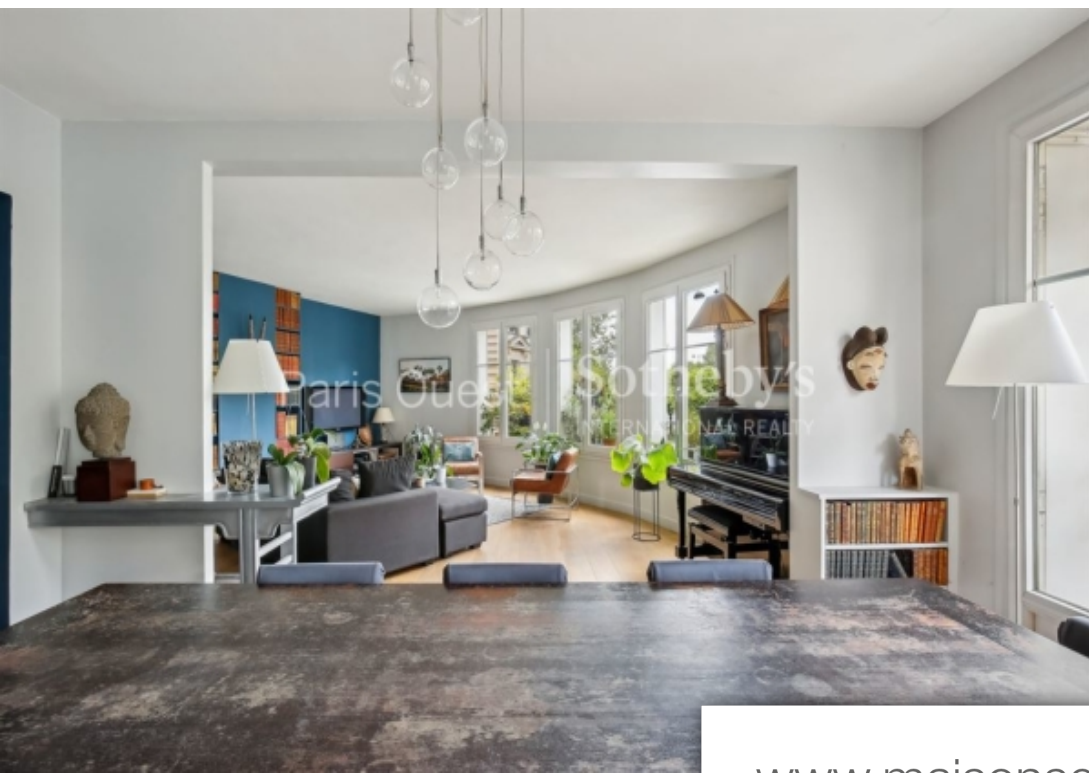

www.maisonsetappartements.fr