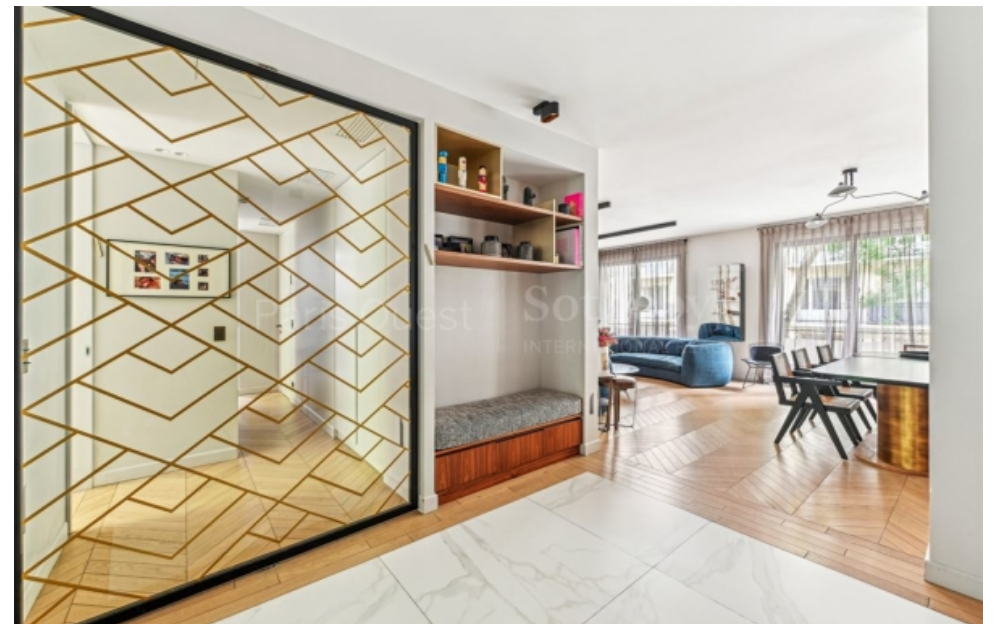

Appartement à vendre de 138 m², à Paris. C'est au 1er étage d'un immeuble avec ascenseur que vous le trouverez. Ce bien se situe dans le quartier Dauphine. Une station de RER (200 m) et un métro (286 m) sont accessibles aux alentours. C'est un 5 pièces. On compte une cuisine, 3 chambres, un double-séjour, une salle de bain et une salle d'eau. Du double vitrage, l'air conditionné et des volets roulants y sont déjà installés. L'appartement est vendu avec une place de parking en souterrain.

PARIS OUEST SOTHEBY'S IR VICTOR HUGO

138 avenue Victor Hugo - 75016 PARIS 16EME

[Contacter l'agence](#)

[Voir tous les biens de cette agence](#)