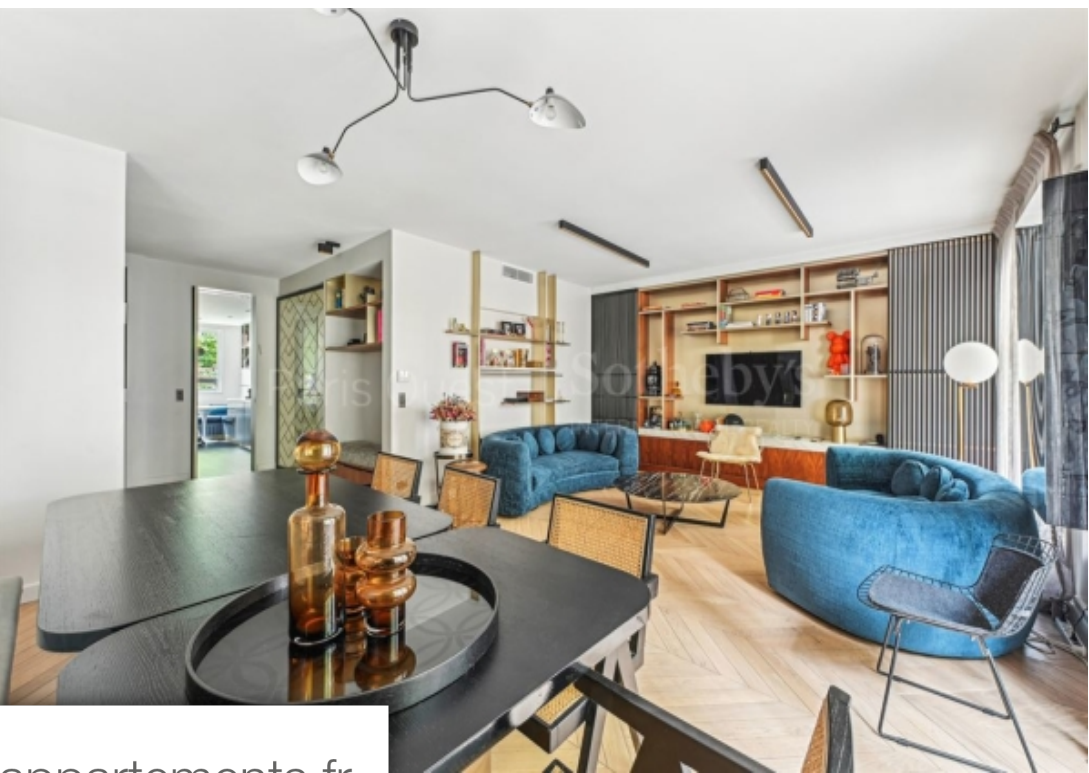

www.maisonsetappartements.fr