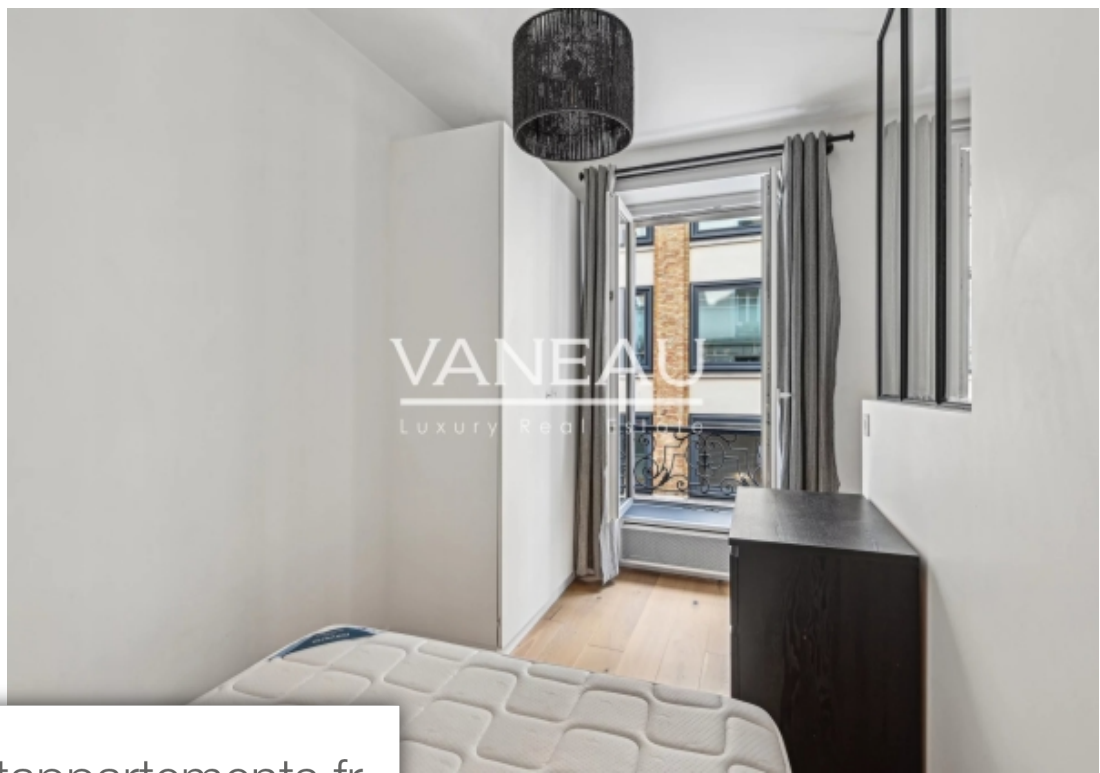

www.maisonsetappartements.fr