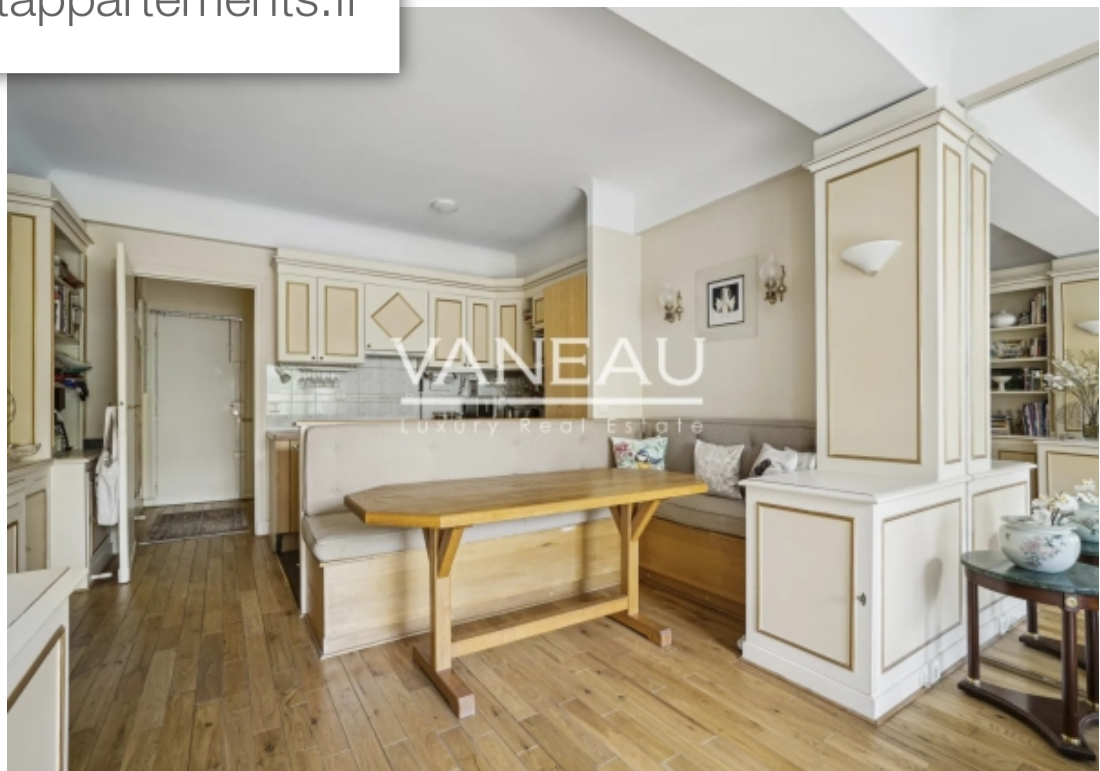

VANEAU
Luxury Real Estate