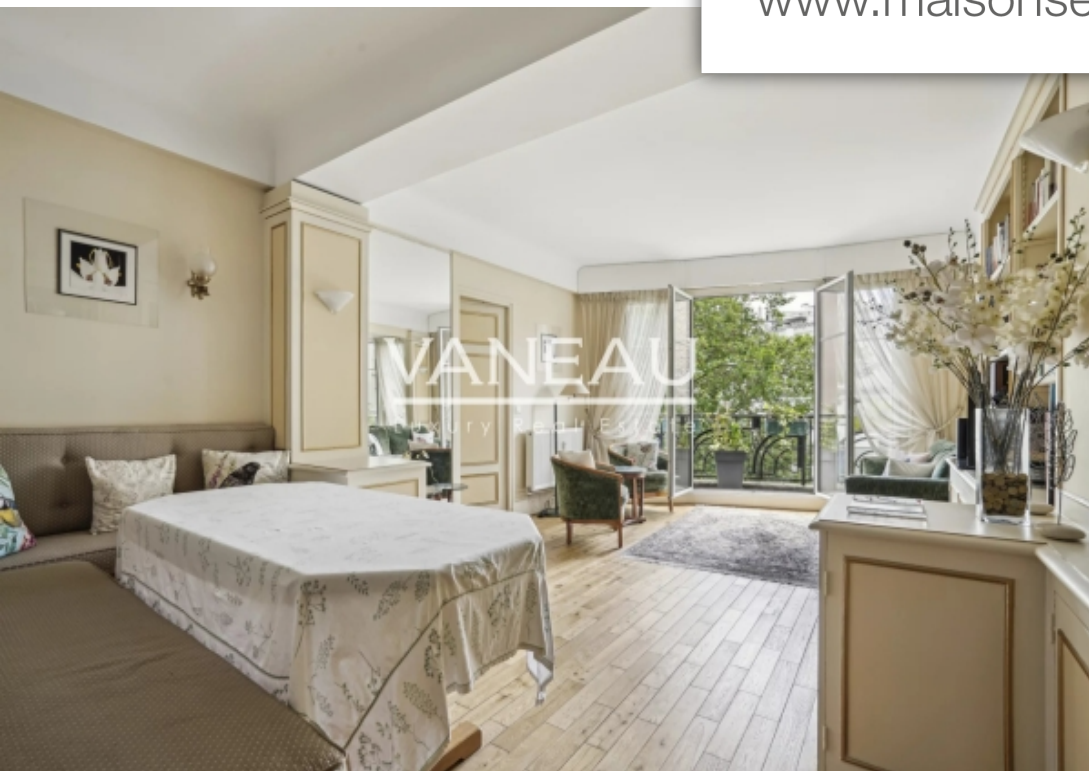

VANEAU
Luxury Real Estate