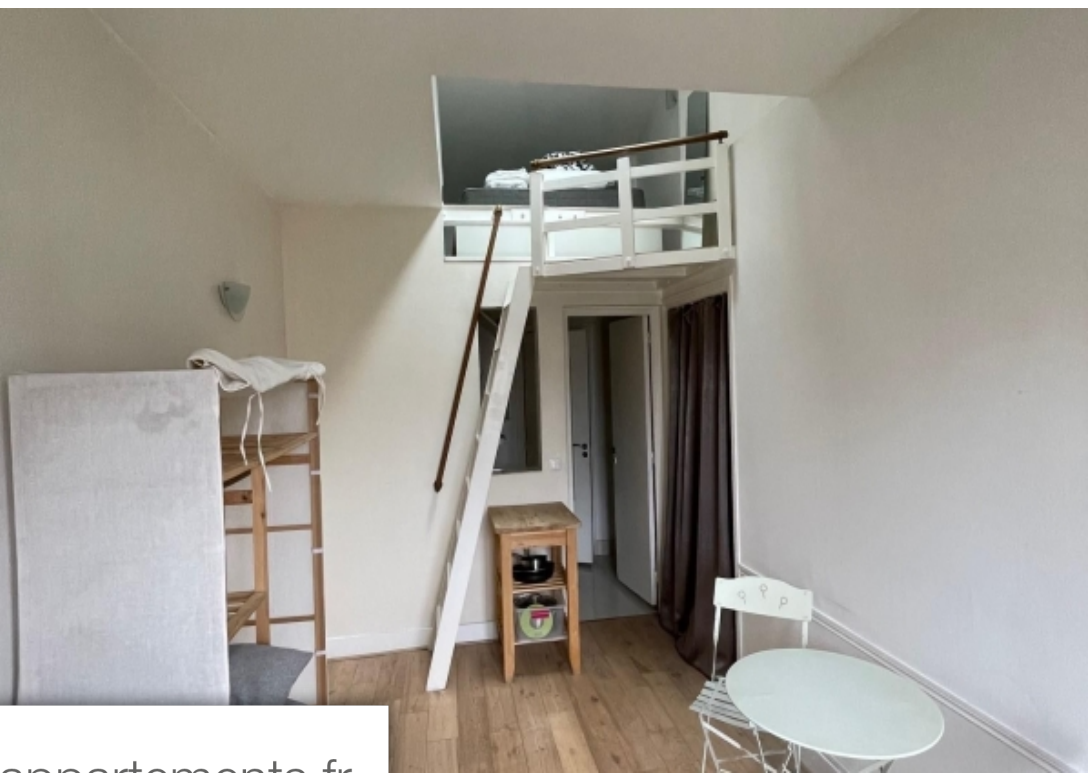

www.maisonsetappartements.fr