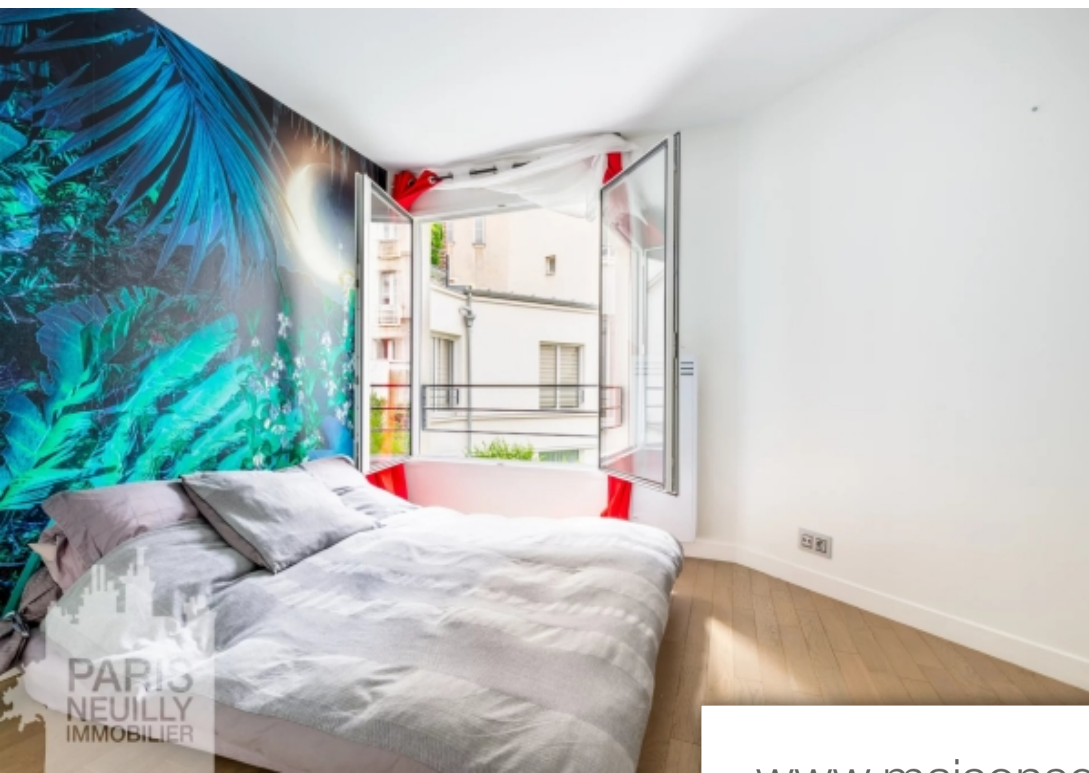

www.maisonsetappartements.fr