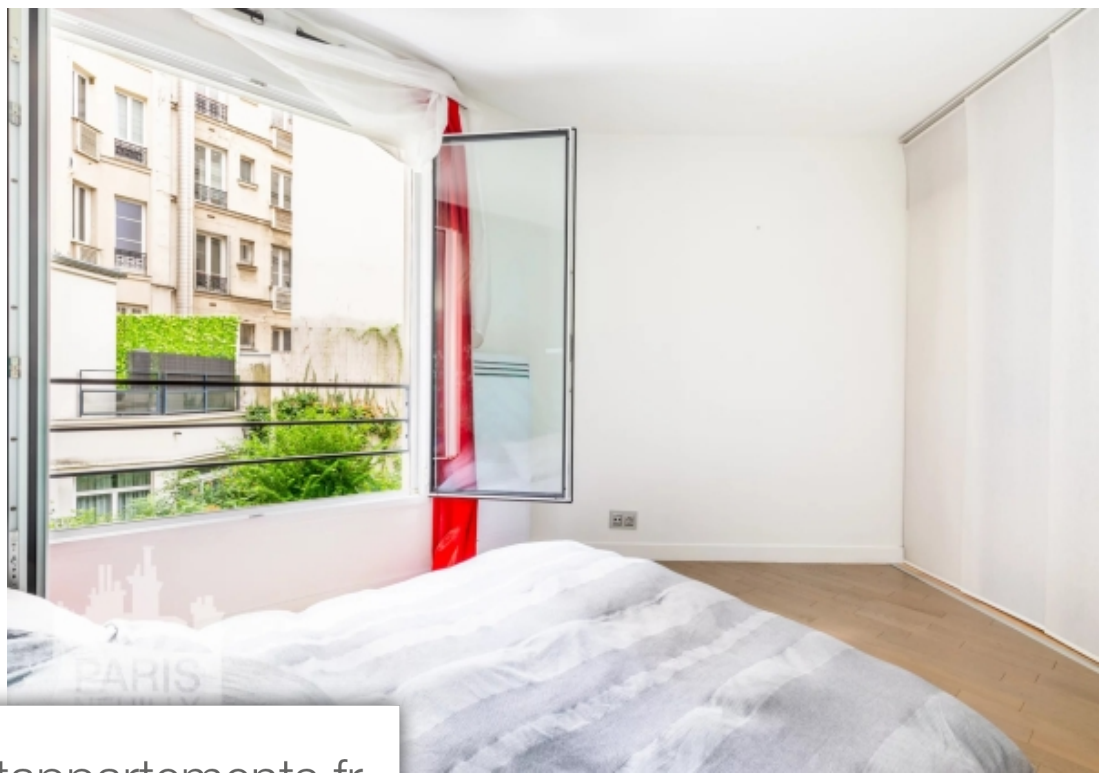

www.maisonsetappartements.fr