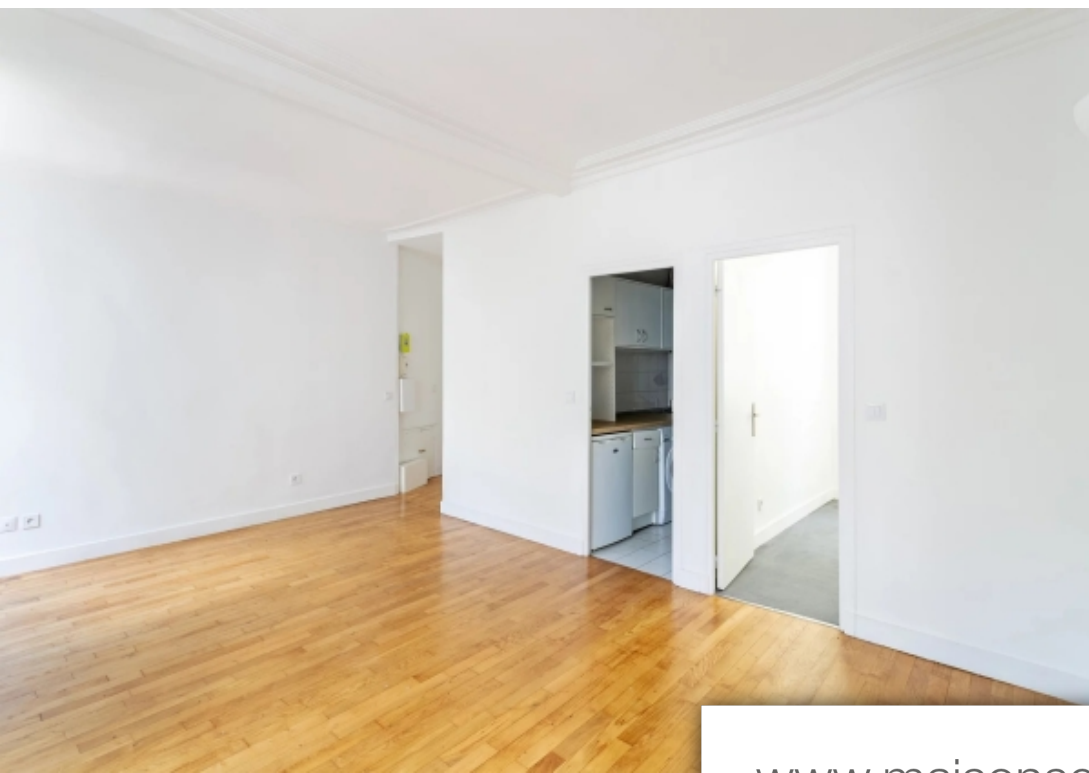

www.maisonsetappartements.fr