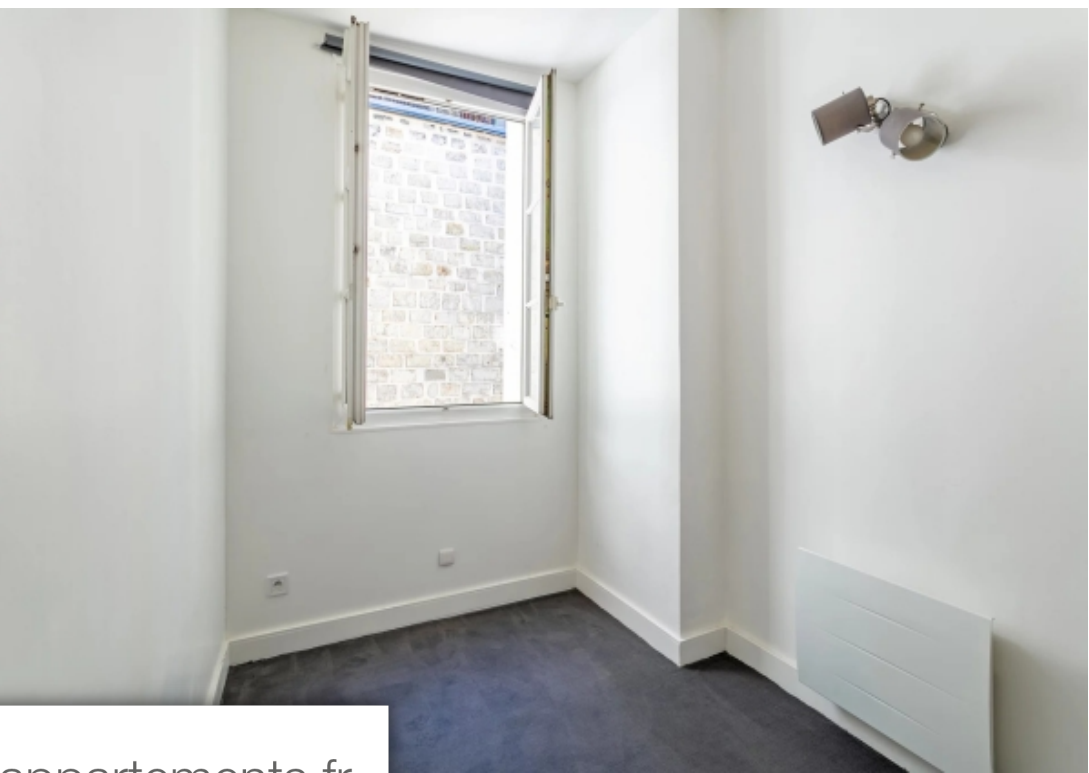

www.maisonsetappartements.fr