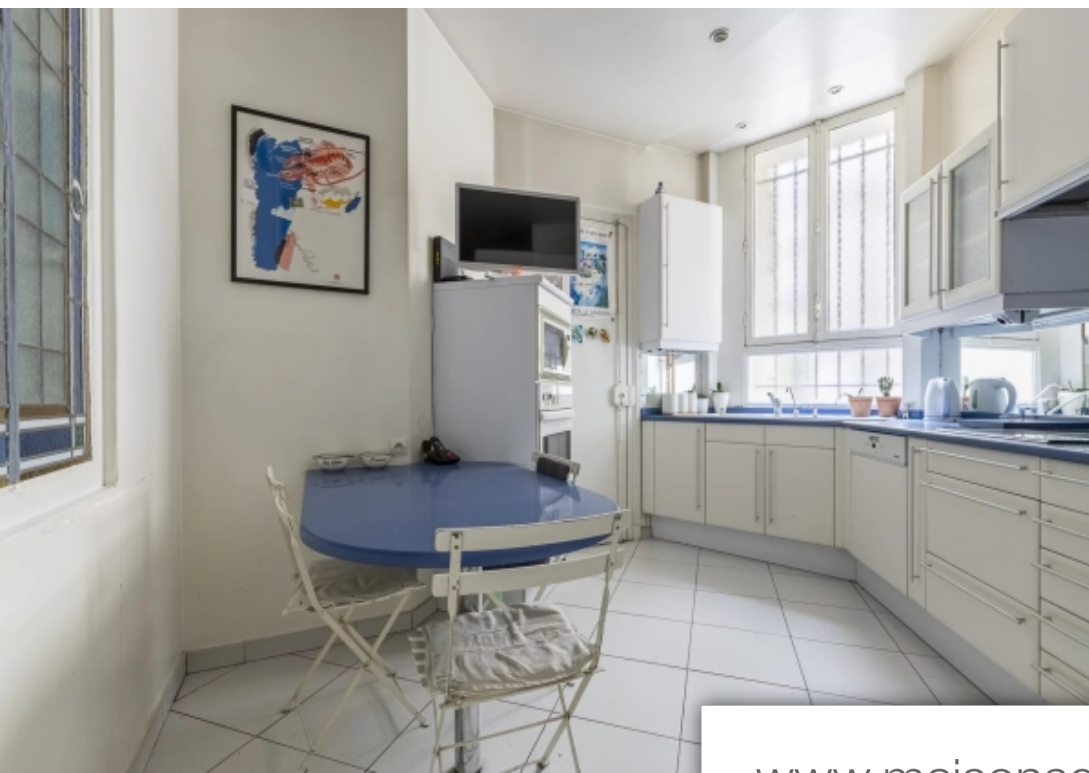

www.maisonsetappartements.fr