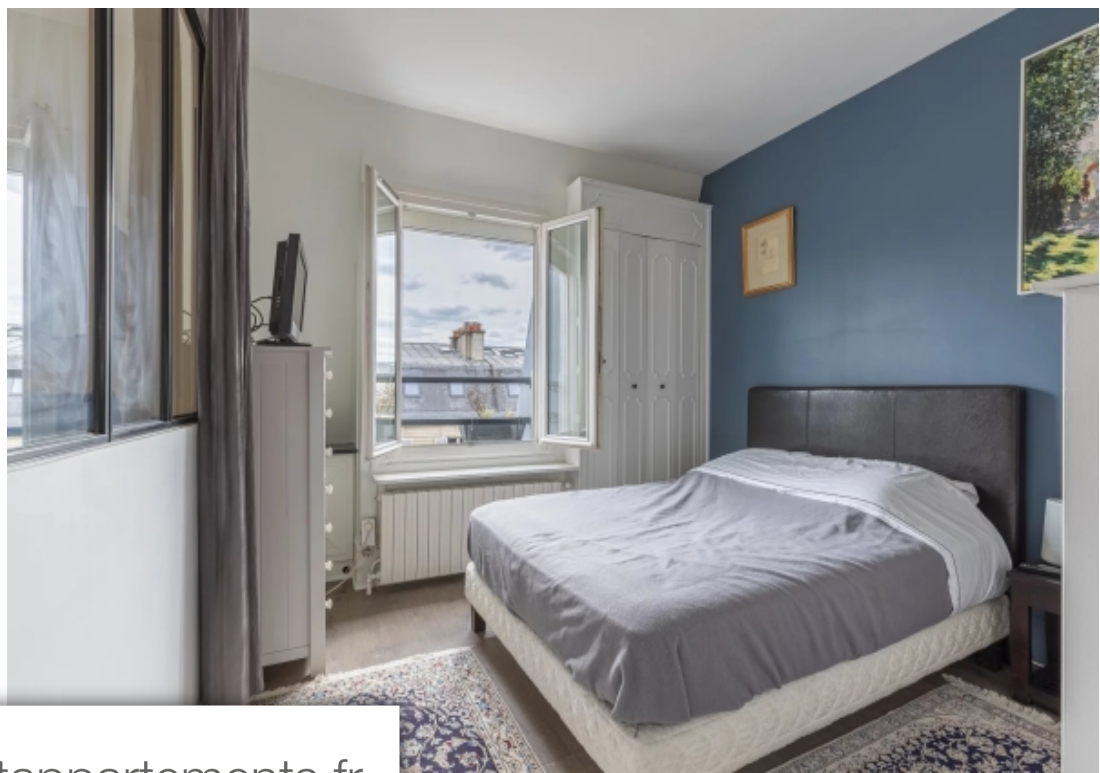

www.maisonsetappartements.fr