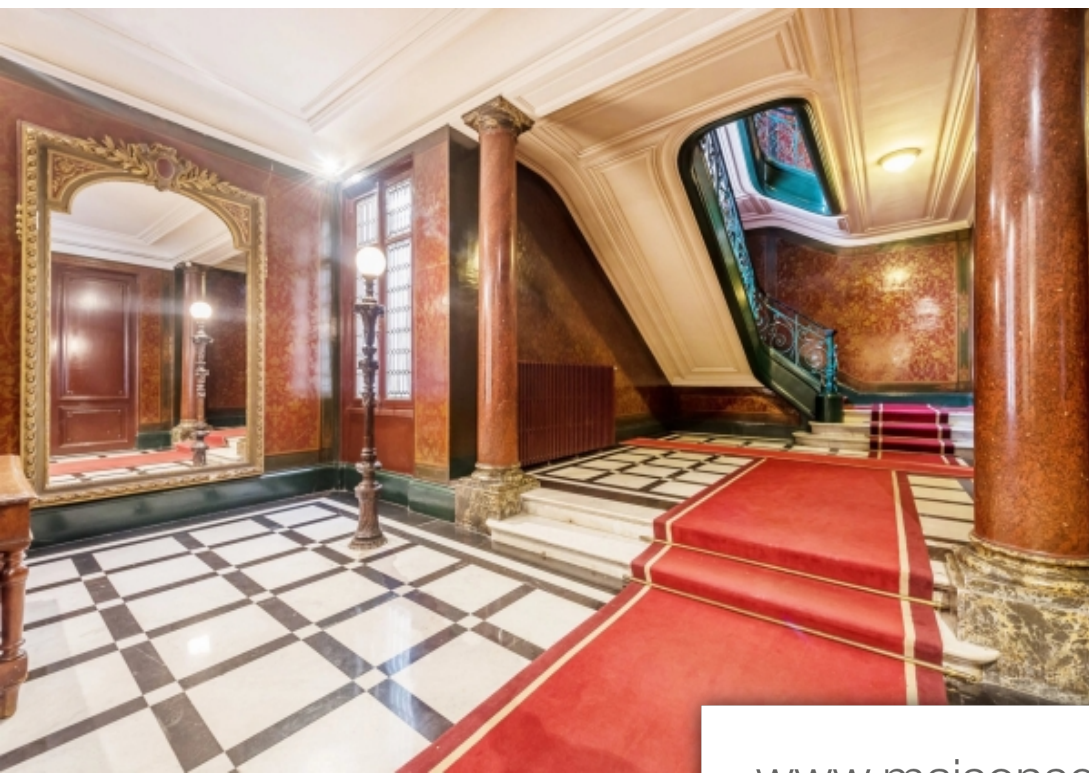

www.maisonsetappartements.fr