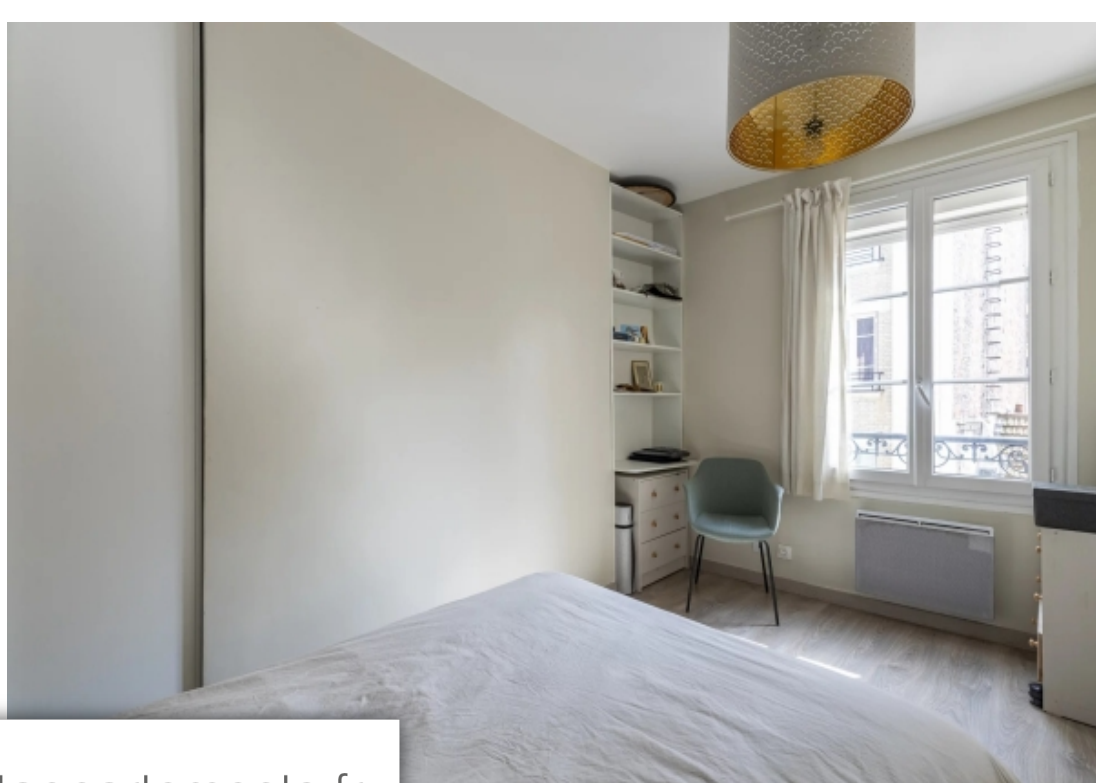

www.maisonsetappartements.fr