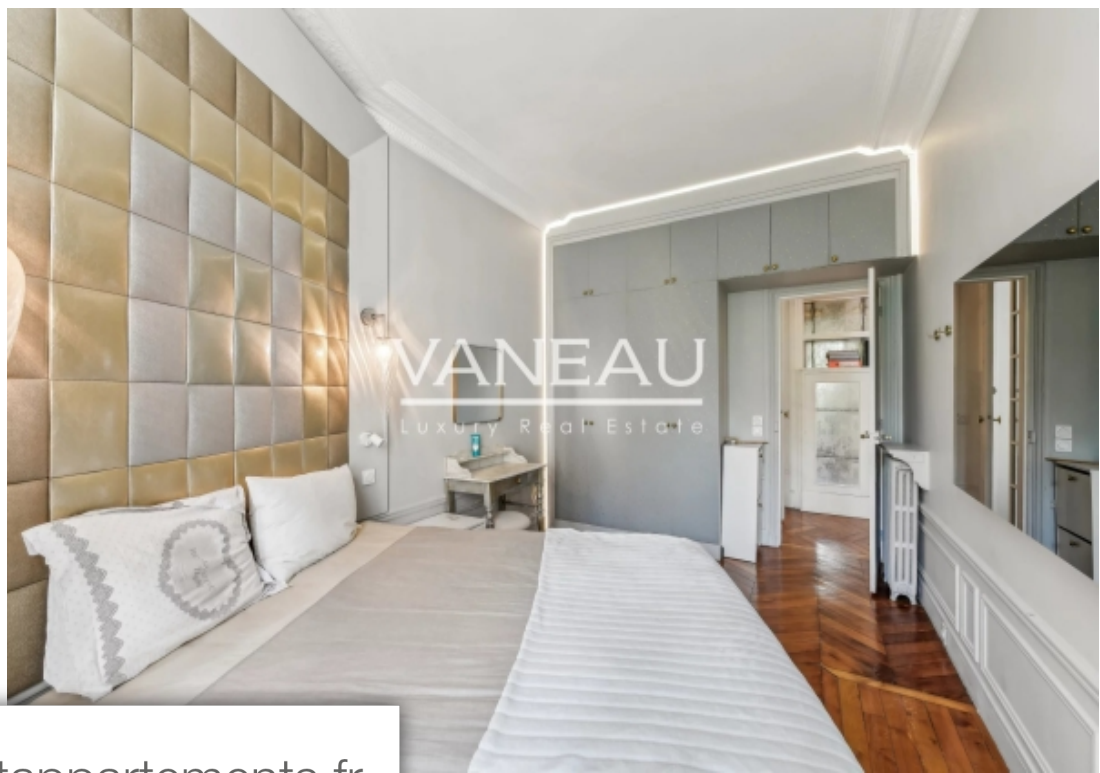

www.maisonsetappartements.fr