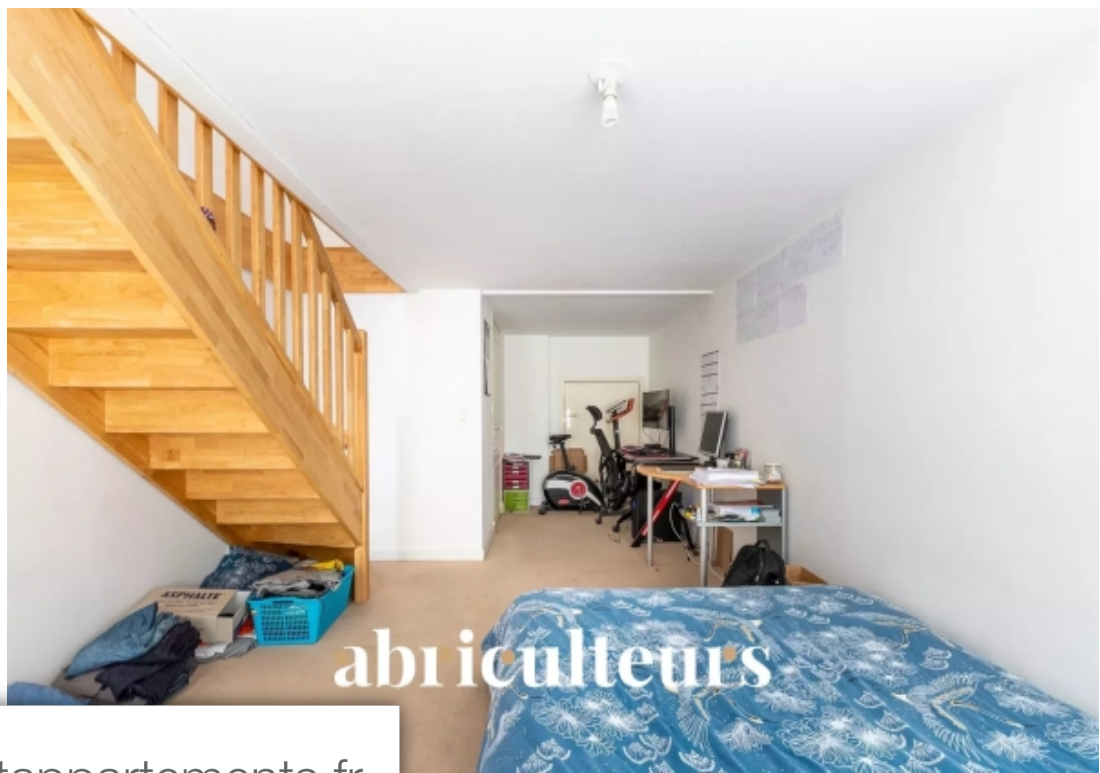

abriculteurs

abriculteurs

www.maisonsetappartements.fr

abriculteurs

abriculteurs