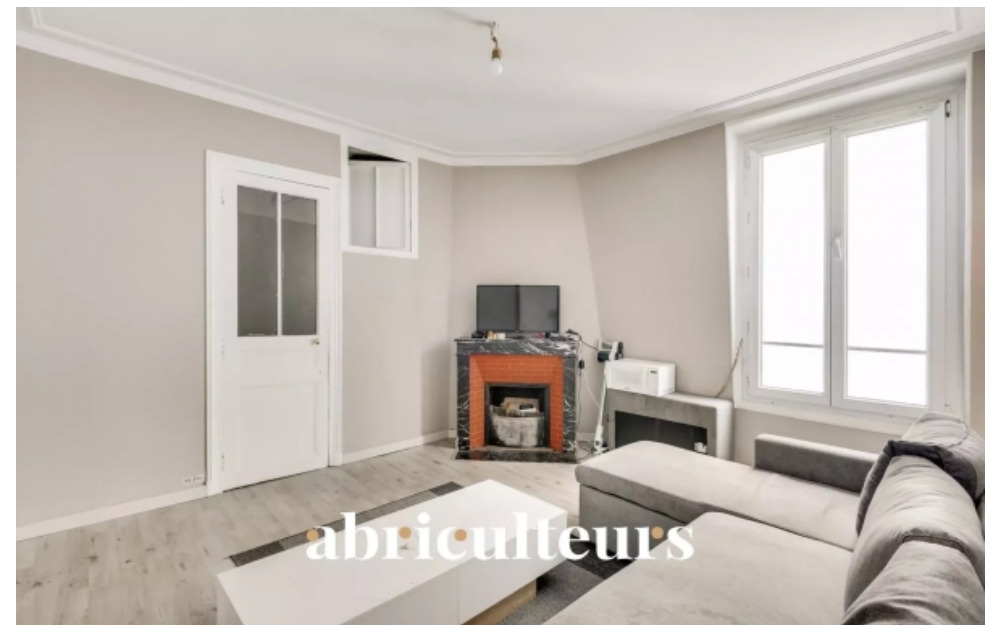

Abriculateurs vous propose à la vente cet appartement de 2 pièces de 32 m², au 4ème étage d'un immeuble de 6 étages. Ce bien est aménagé de la manière suivante :- Un séjour avec cheminée- Une chambre- Une cuisine séparée- Une salle d'eau. Atouts :- Une cave pour un espace de rangement supplémentaire- Un dressing pour optimiser l'espace et le rangement- Emplacement privilégié, à seulement quelques centaines de mètres des stations de métro Château Rouge et Barbès - Rochechouart, et proche des écoles et parcs publics- Un séjour pour profiter d'un espace de vie agréable. Caractéristiques techniques :- DPE : en cours de réalisation- Mode de chauffage : électrique- Année de construction : 1958. Les informations sur les risques auxquels ce bien est exposé sont disponibles sur le site Géorisques : (Intéressés ? Contactez Abriculateurs pour visiter ce bien.

ABRICULTEURS

12 rue des Halles - 75001 PARIS 1ER

[Contacter l'agence](#)

[Voir tous les biens de cette agence](#)