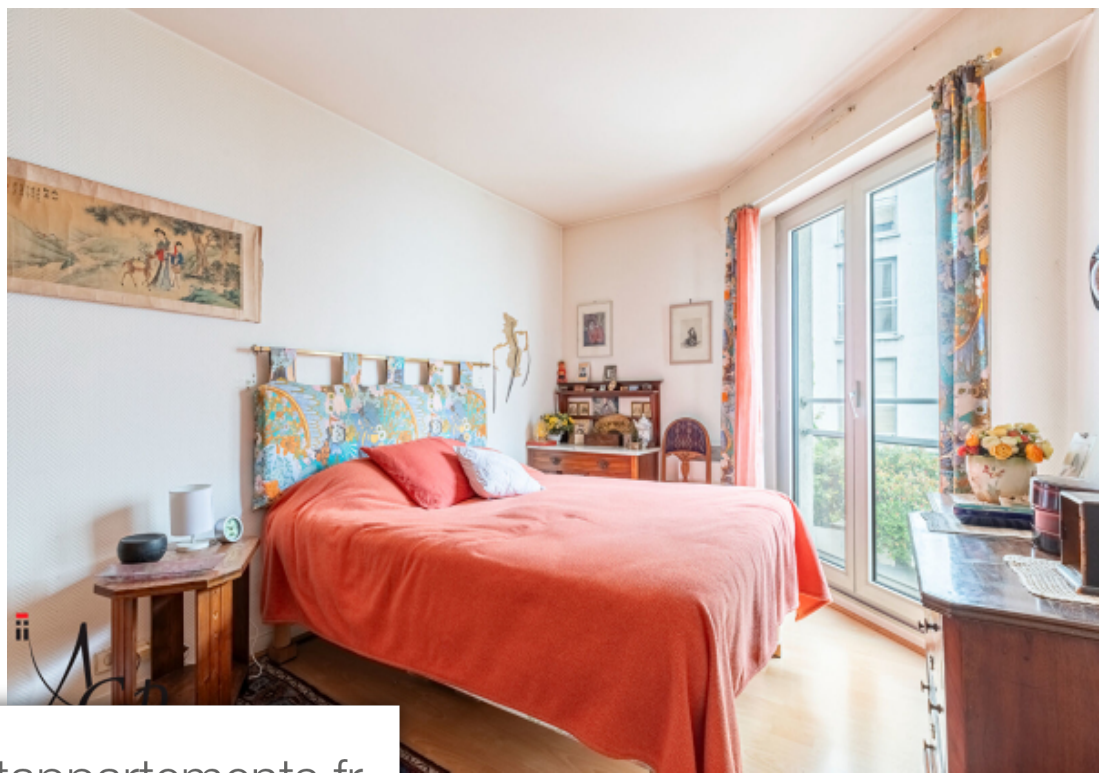

www.maisonsetappartements.fr