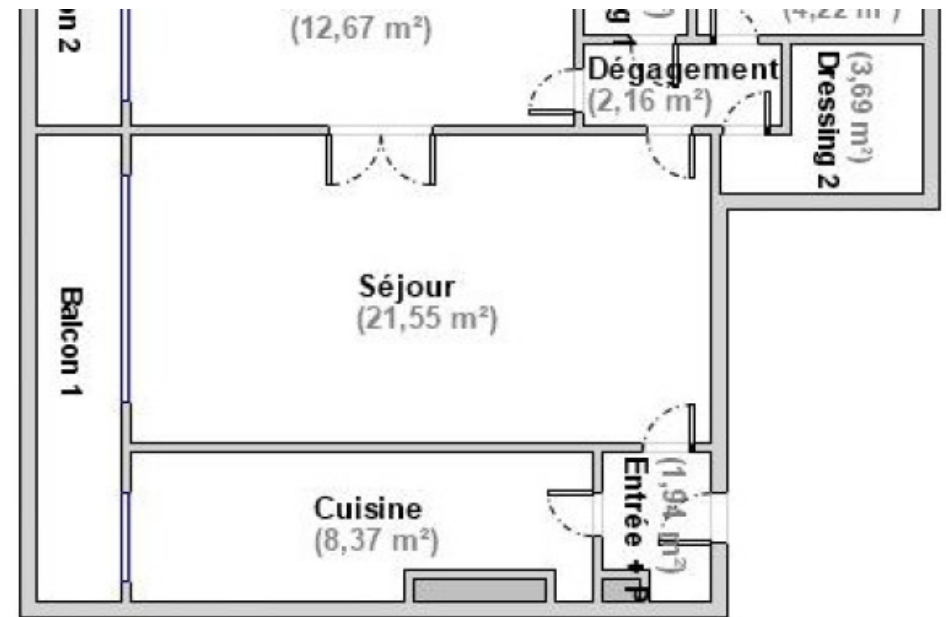

Paris 18ème - grandes carrières / marché ordener - 2 pièces en étage élevé avec balcon et vue sacré coeur. Au sein d'un bel immeuble sécurisé et ravalé avec isolation par l'extérieur (dpe C), imax vous propose cet appartement 2 pièces aux volumes agréables, situé au 6ème étage avec ascenseur. Il se compose d'une entré, un beau séjour avec balcon, une cuisine (possibilité us), une chambre avec balcon, un grand dressing et une salle de bains avec un wc. Nombreux rangements. Un emplacement de parking en sus du prix de vente. Appartement baigné de lumière. Quartier agréable au pied des commerces. Honoraires à la charge du vendeur. V3455 - dpe : C -

IMAX PARIS

198 rue Championnet - 75018 PARIS 18EME

[Contacter l'agence](#)

[Voir tous les biens de cette agence](#)