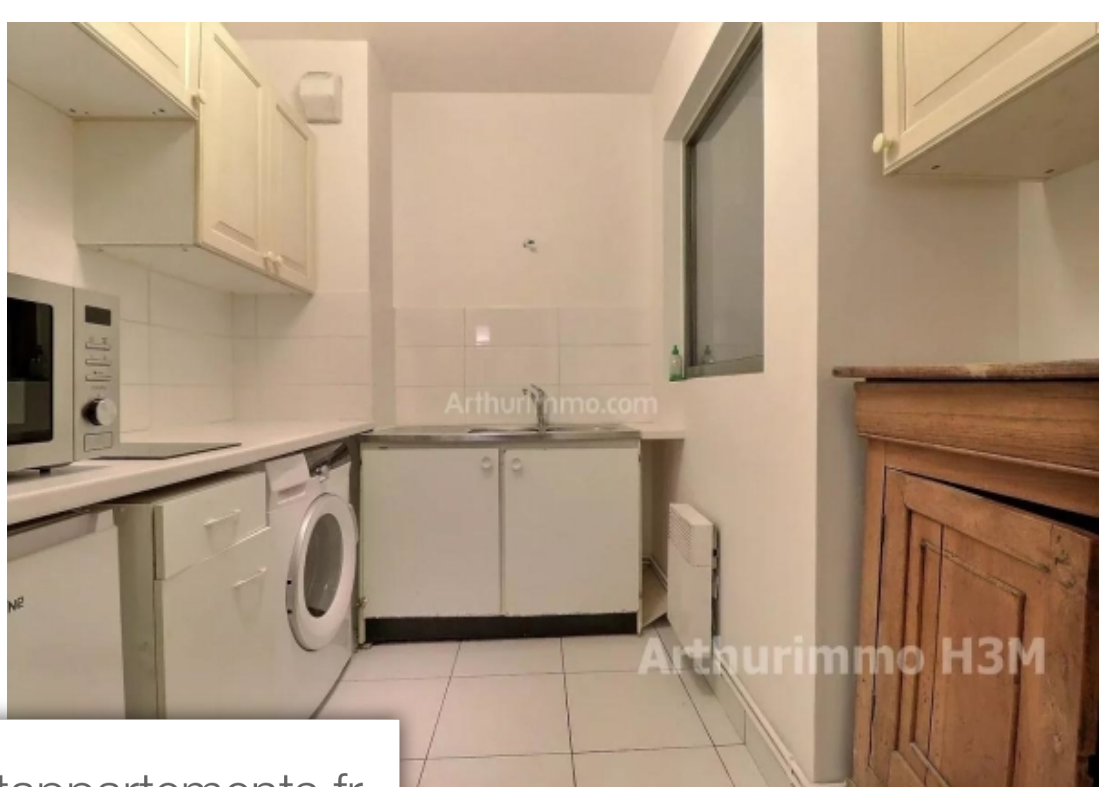

www.maisonsetappartements.fr