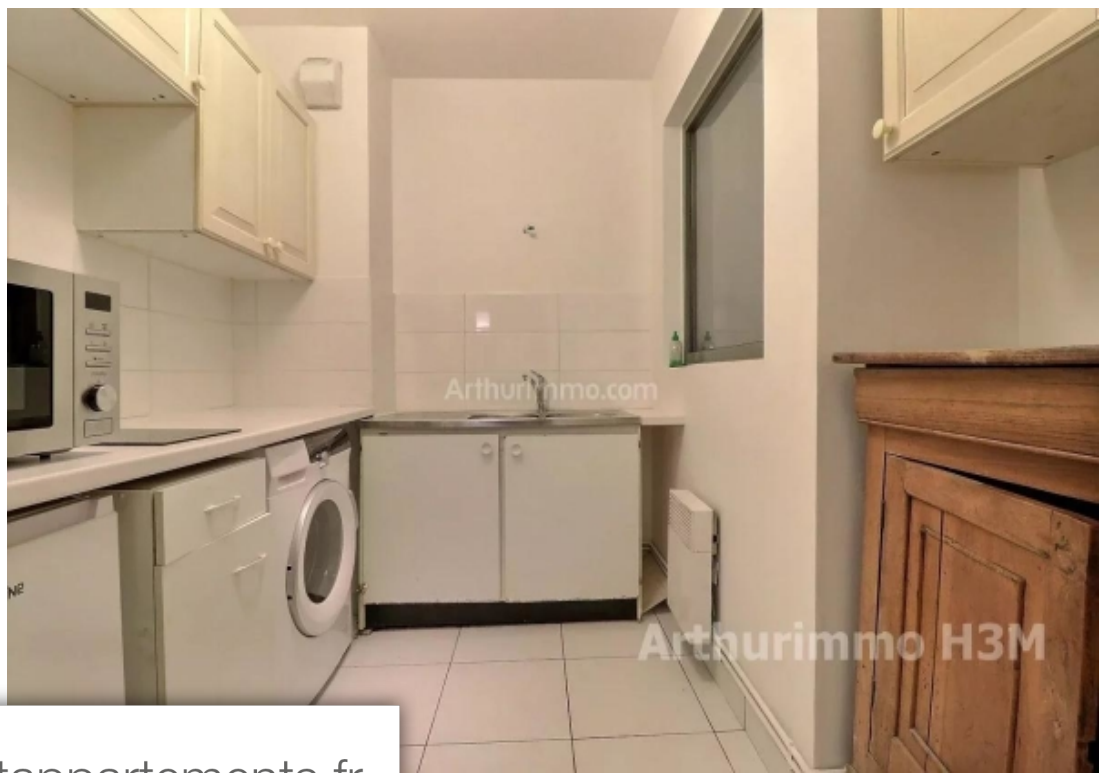

www.maisonsetappartements.fr