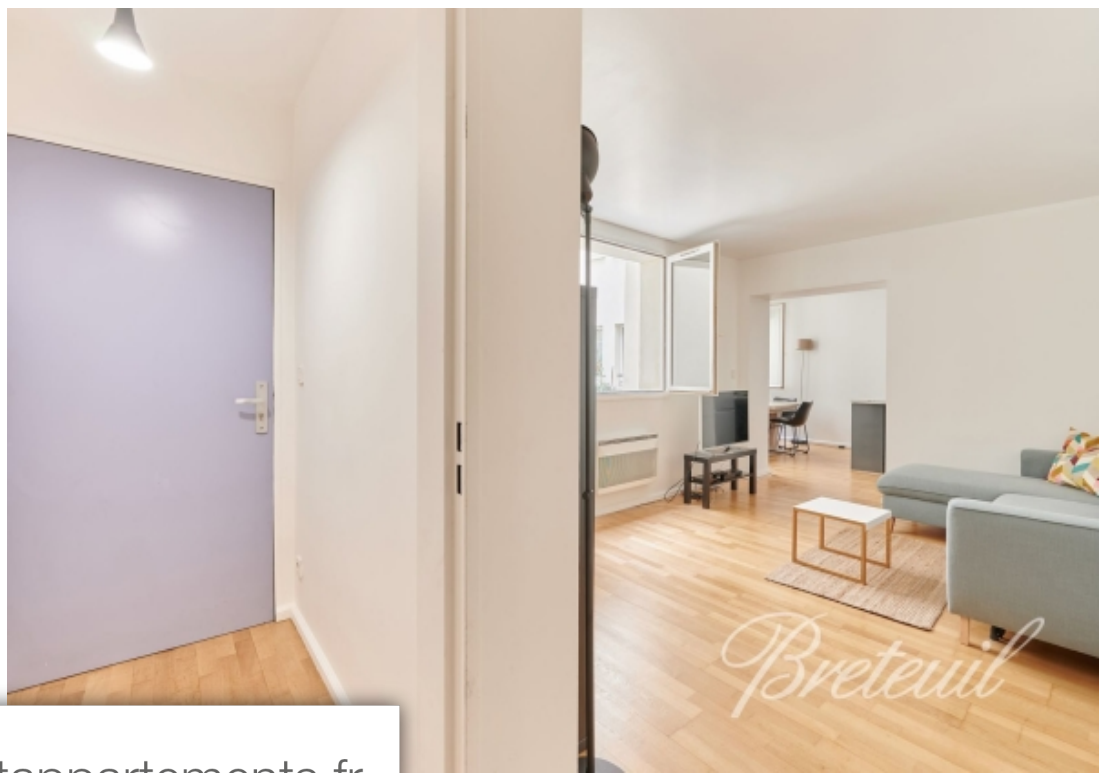

Breteuil

Breteuil

www.maisonsetappartements.fr

Breteuil

Breteuil