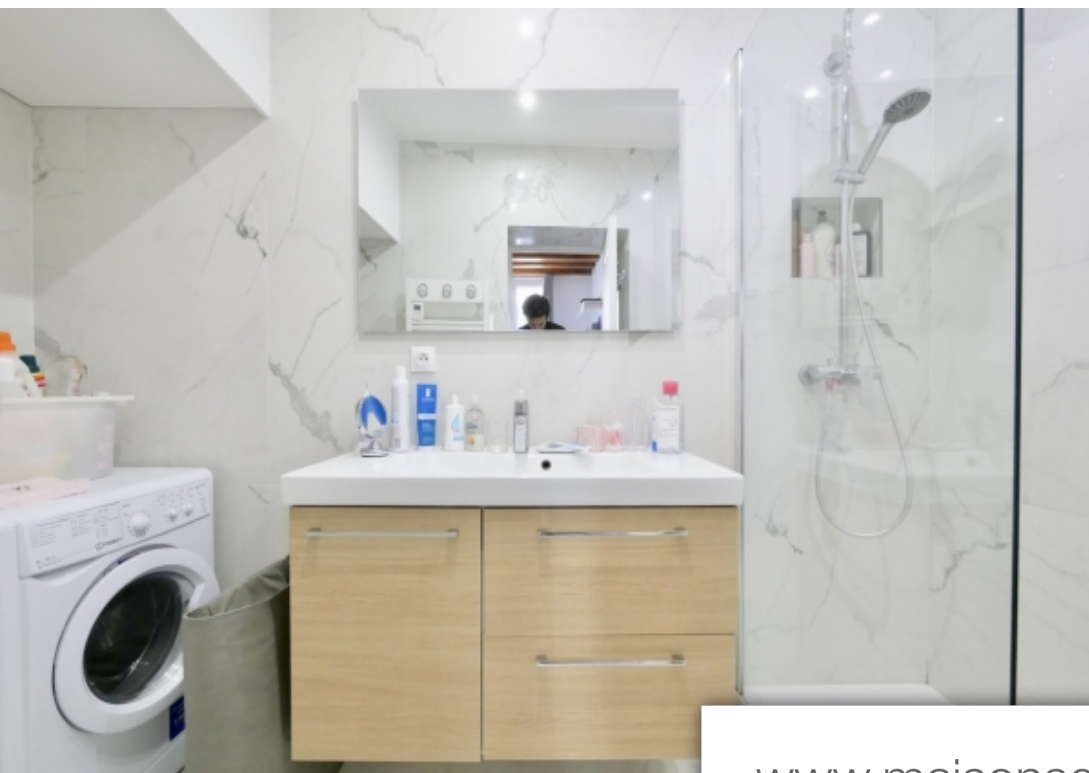

www.maisonsetappartements.fr