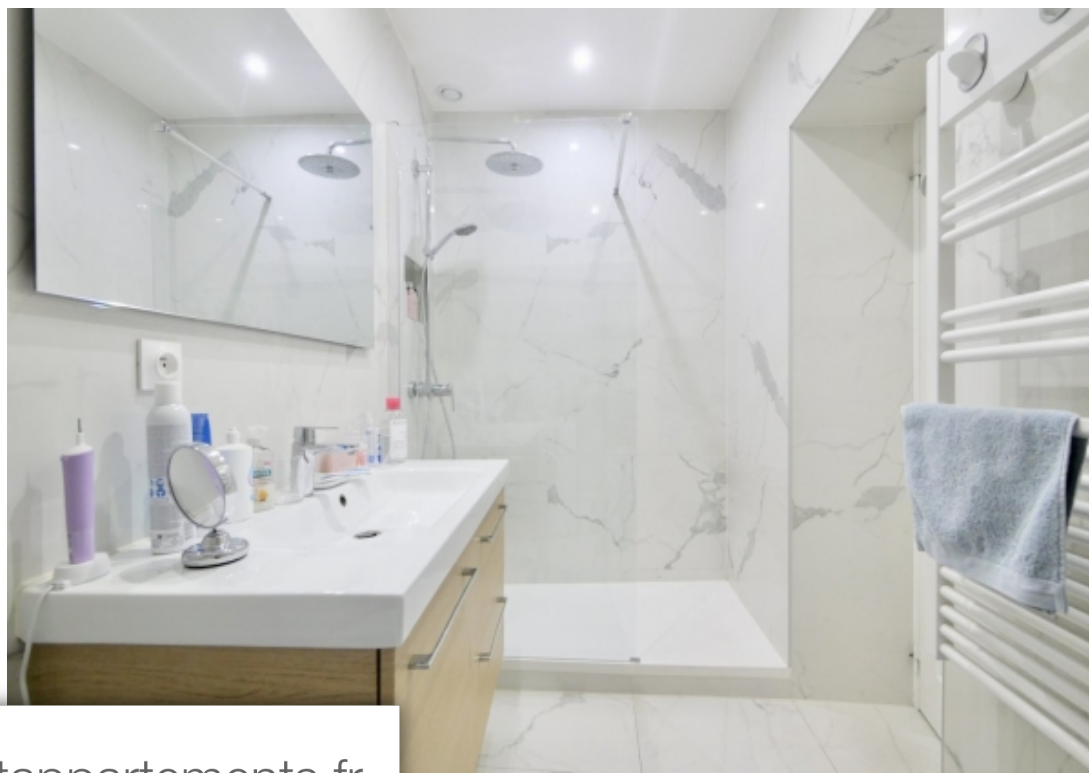

www.maisonsetappartements.fr