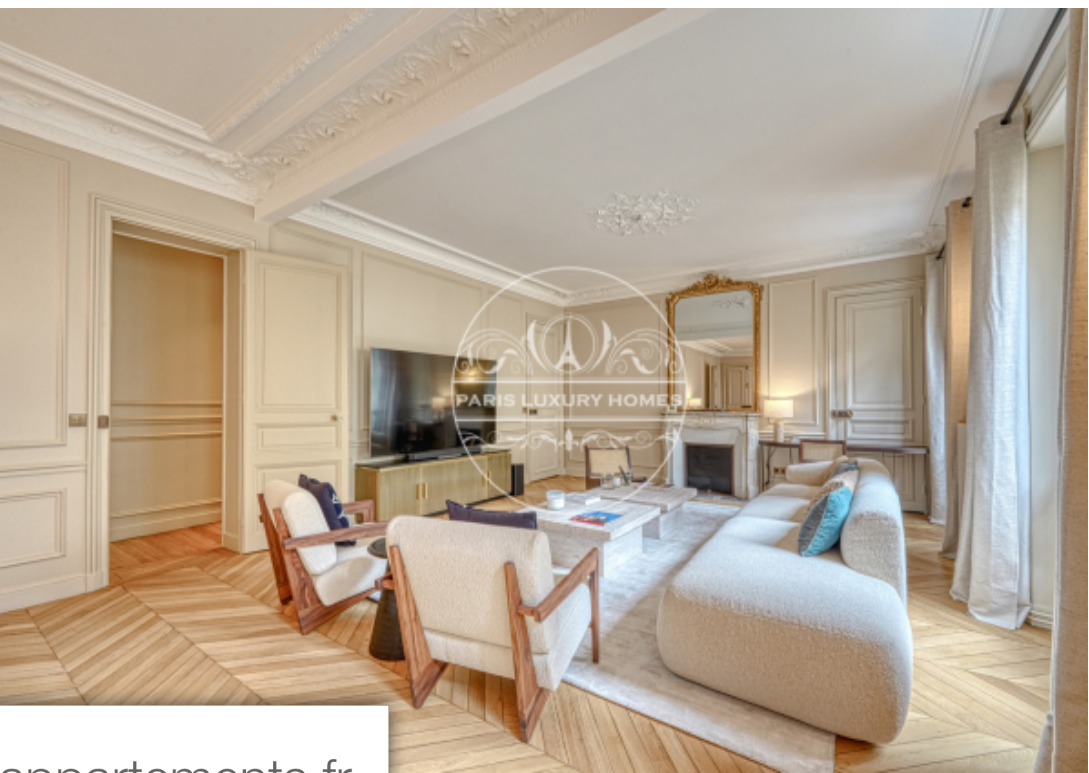

www.maisonsetappartements.fr