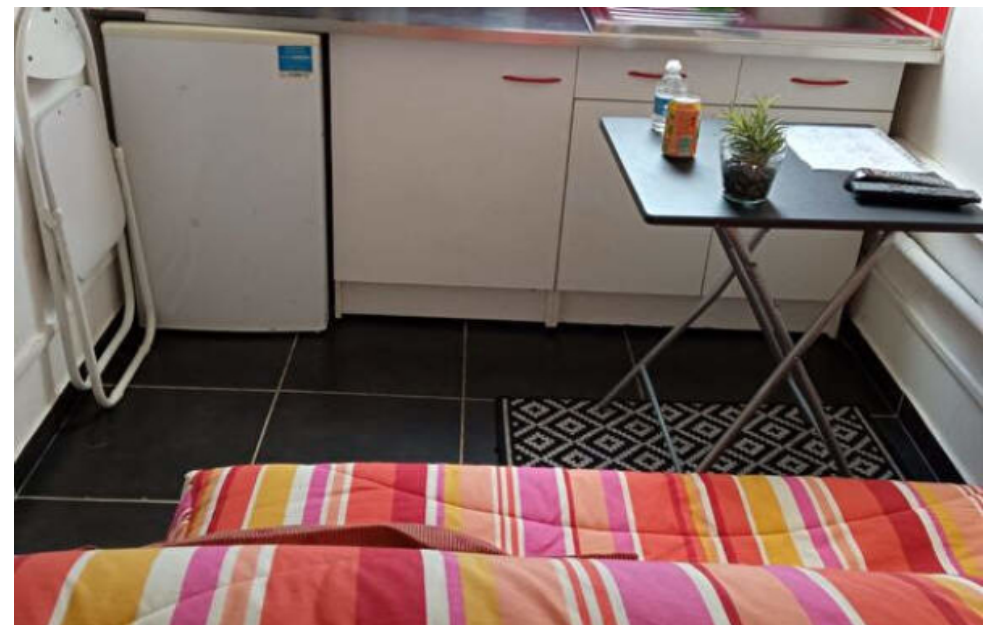

STEPHANE PLAZA PARIS 1ER ET 2E

26 rue Richelieu - 75001 PARIS 1ER

[Contacter l'agence](#)

[Voir tous les biens de cette agence](#)