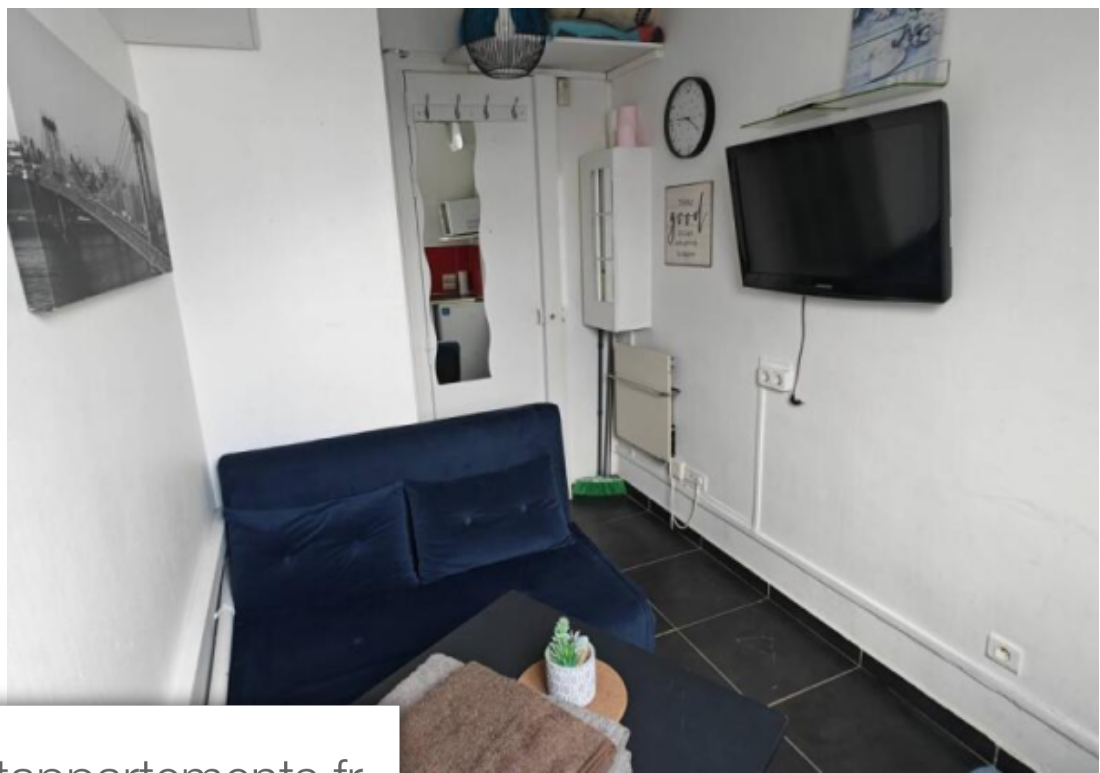

www.maisonsetappartements.fr