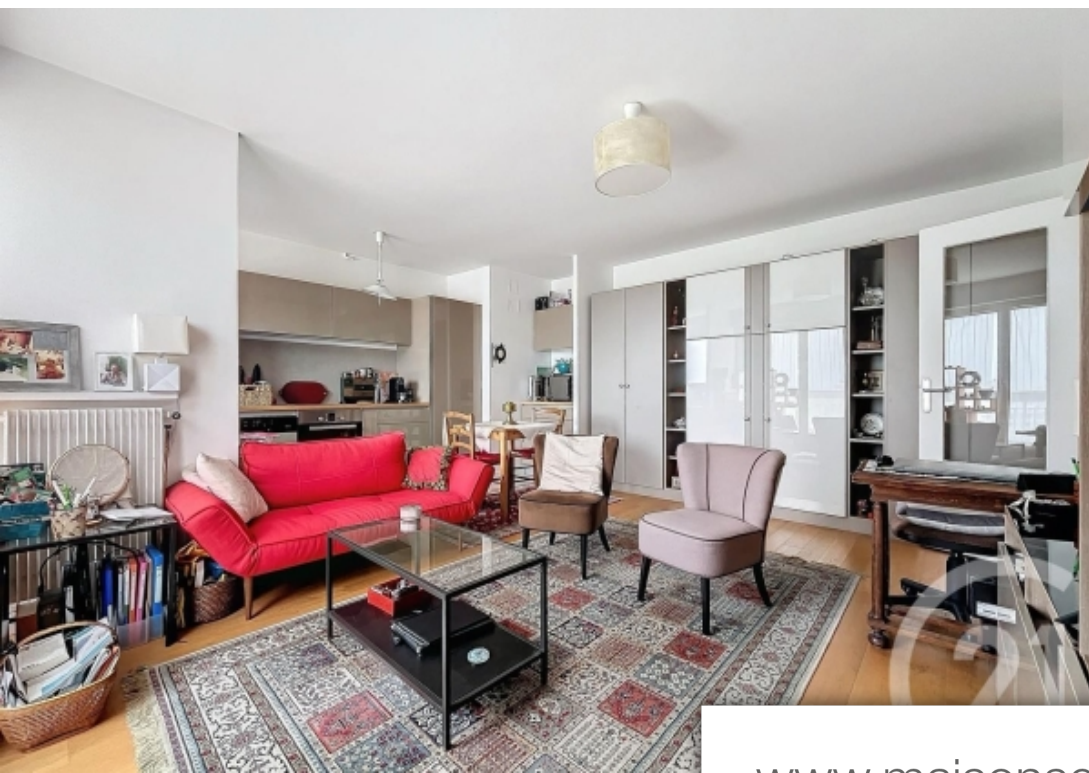

www.maisonsetappartements.fr