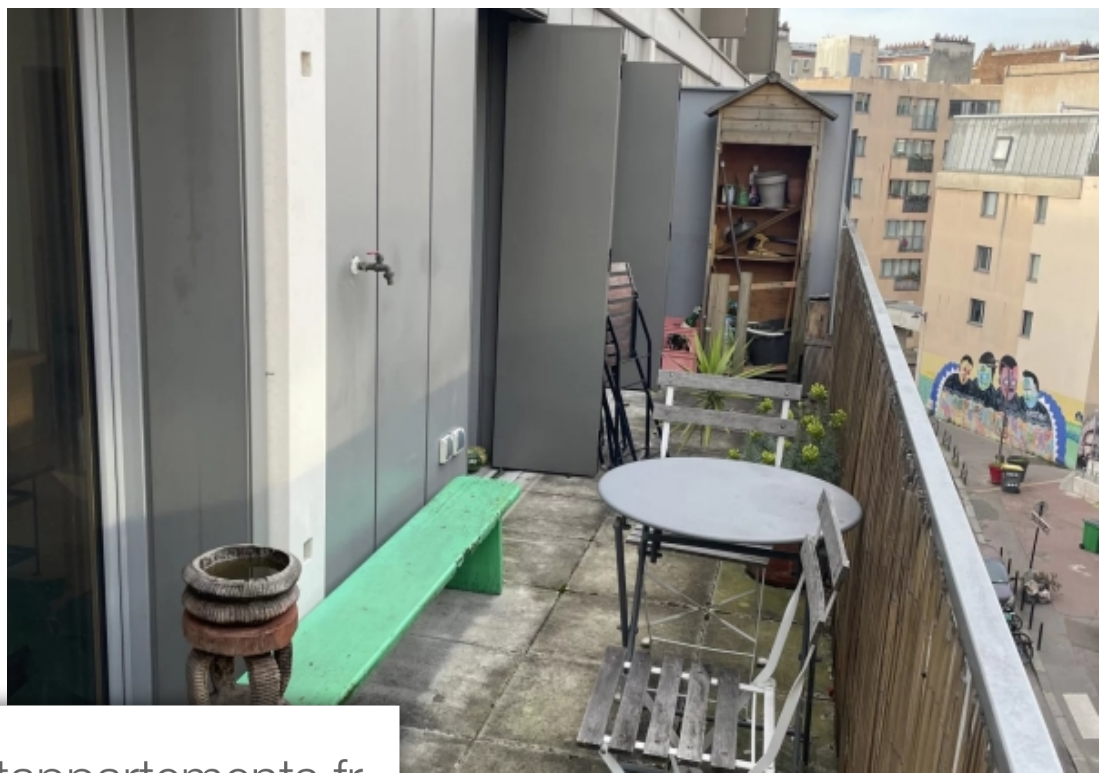

www.maisonsetappartements.fr