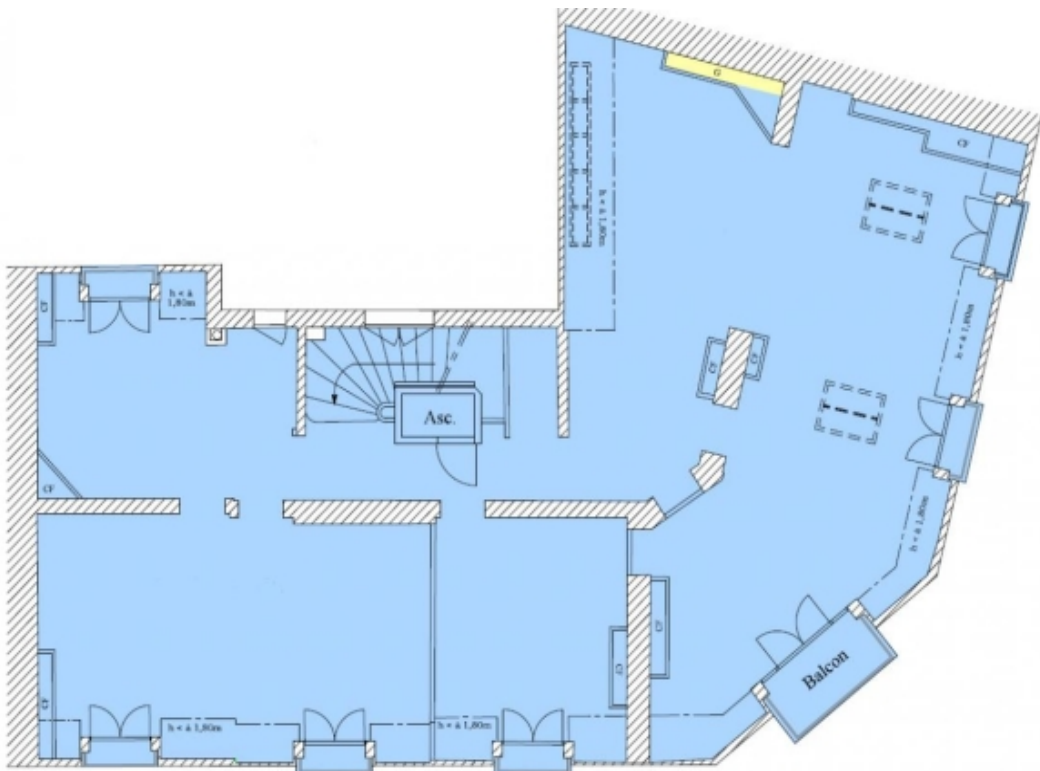

www.maisonsetappartements.fr