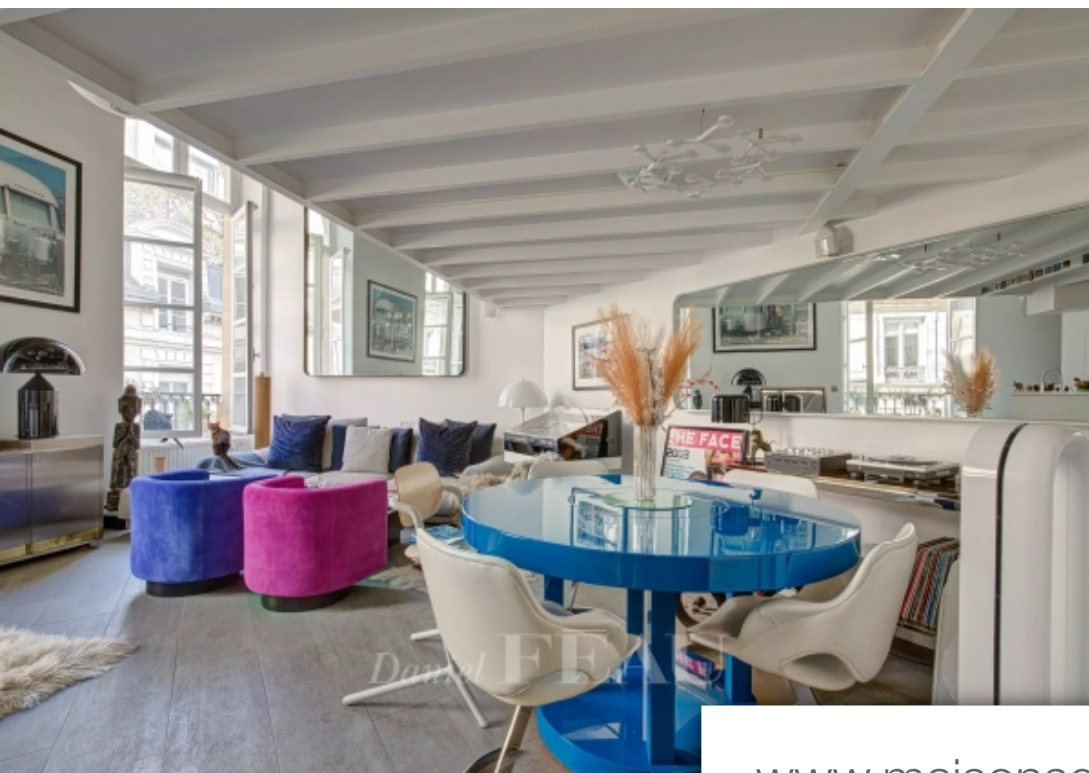

www.maisonsetappartements.fr