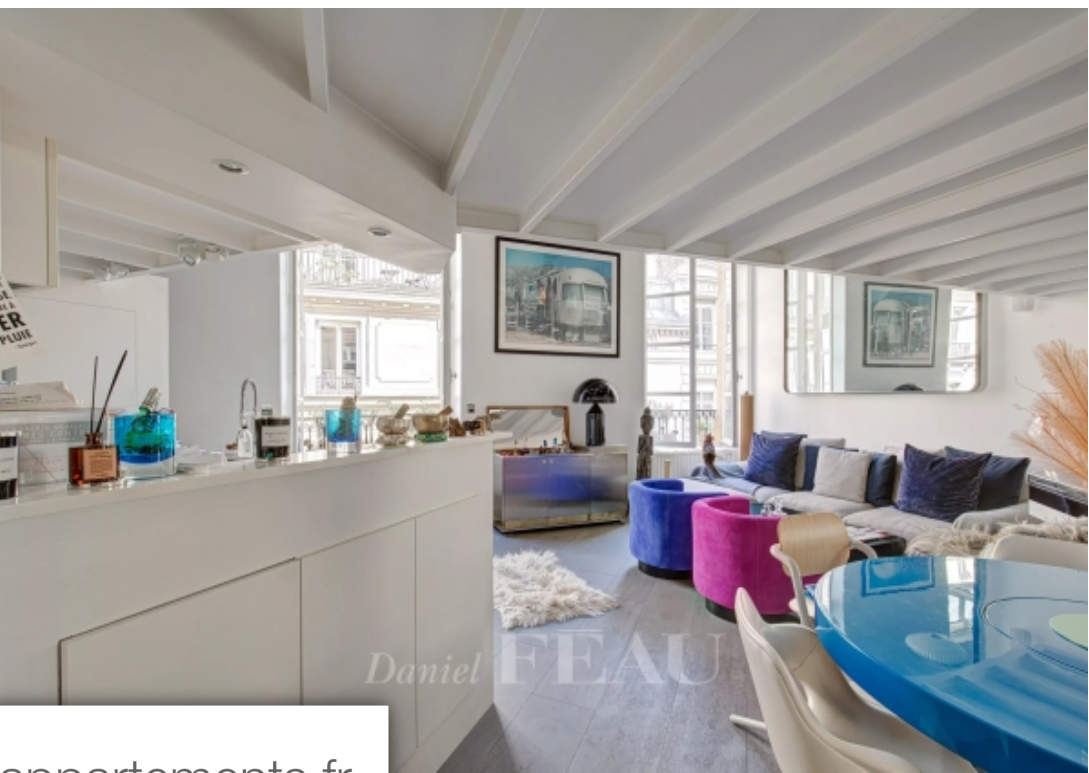

www.maisonsetappartements.fr