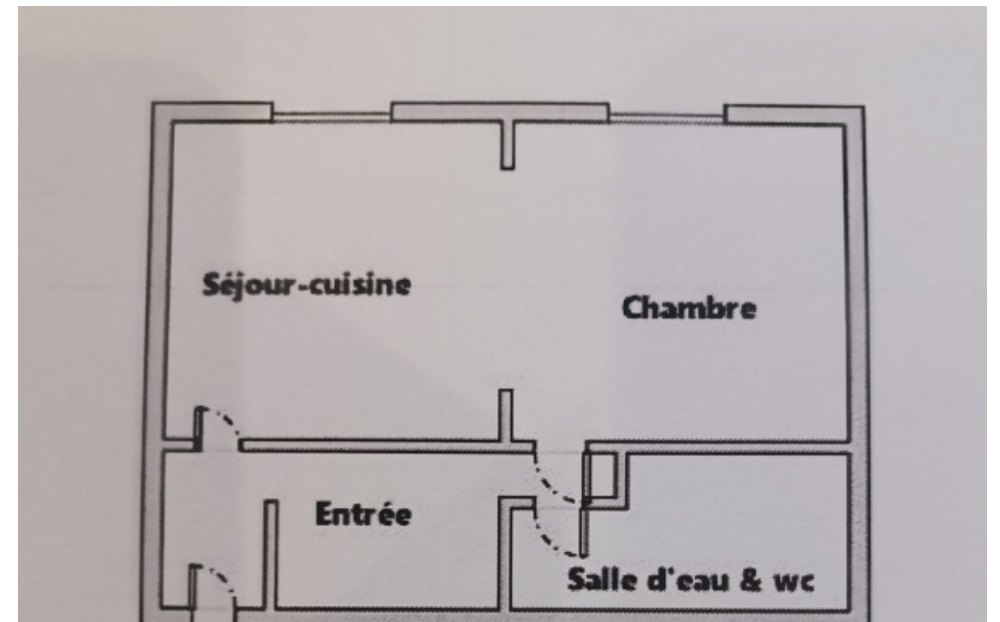

Sentier/ bonne nouvelle - jsb vous propose dans un immeuble en pierre de paris, au premier étage, un appartement d'une superficie de 31,47m2 carrez de deux pieces principales. Composé d' une cuisine ouverte sur un séjour/salle à manger, une chambre, une salle de bain avec wc, et de nombreux rangements et pour compléter ce bien une cave. Quartier et rue recherché du deuxième arrondissement - beau potentiel - travaux à prévoir - dpe D - a deux pas des commerces, des transports et des lieux culturels. Pour plus d'informations me contacter au 07 81 15 85 98

JSB IMMOBILIER

13 rue Poissonniere - 75002 PARIS 2EME

[Contacter l'agence](#)

[Voir tous les biens de cette agence](#)