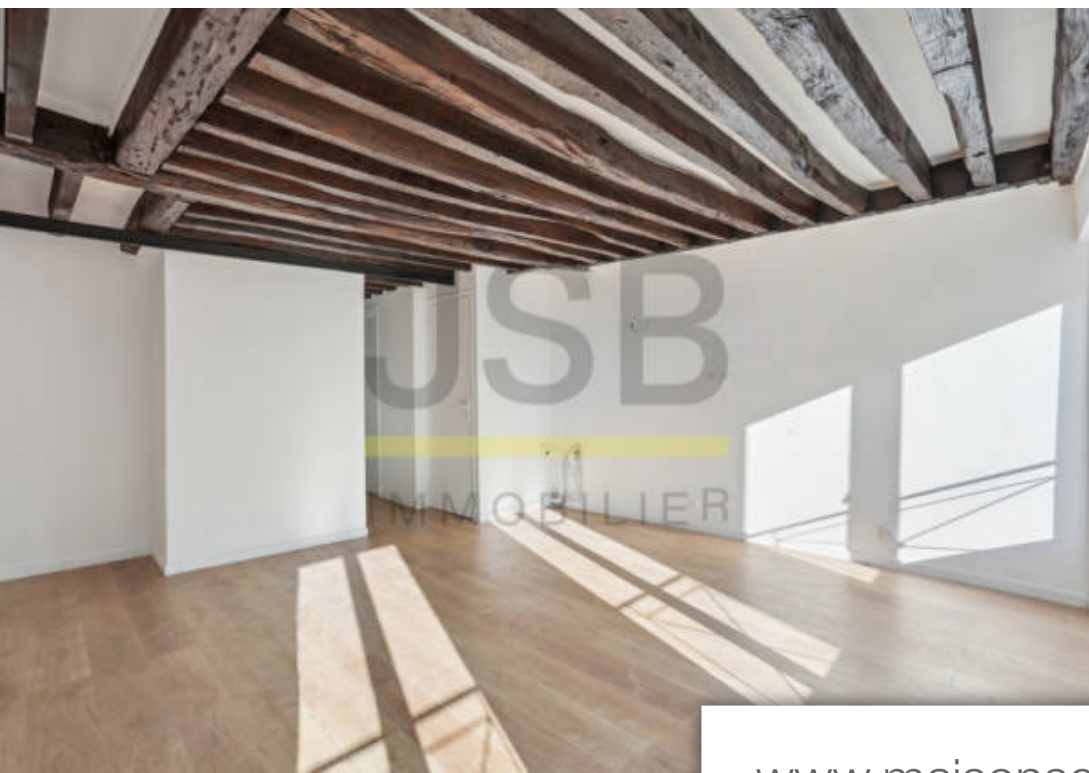

www.maisonsetappartements.fr