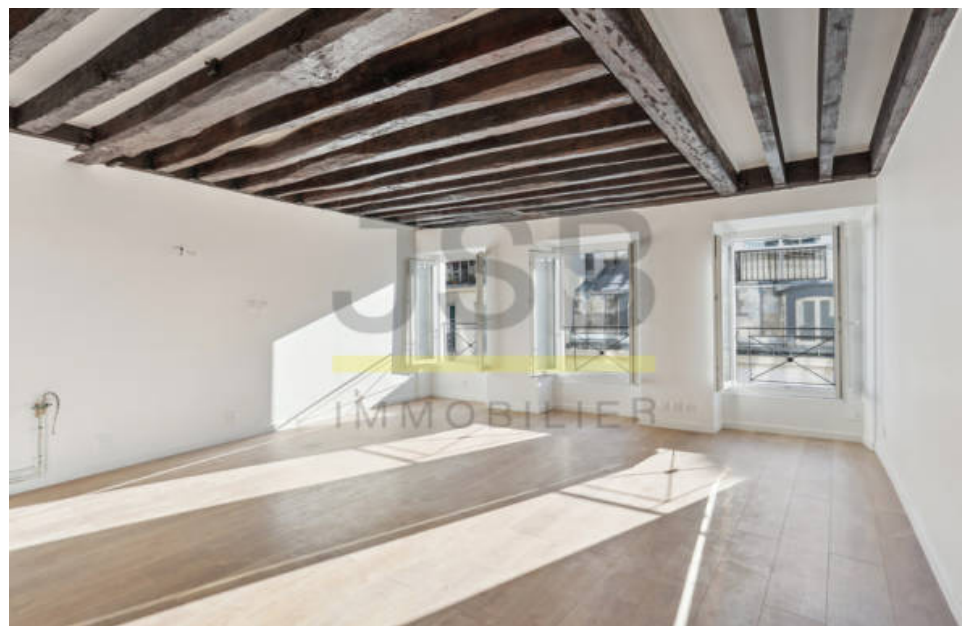

Coup de Coeur Assuré - Quartier Sentier / Montorgueil Adresse : Rue de Cléry, 75002 Paris Description : Situé dans une copropriété récemment rénovée avec un ravalement de façade et la réfection de la cage d'escalier récemment réalisés, cet appartement de deux pièces entièrement rénové est un véritable coup de coeur. D'une superficie de 37,63 m2, il est situé au 5ème étage sans ascenseur. Caractéristiques : Entrée accueillante Pièce de vie lumineuse avec branchements pour installer une future cuisine Chambre spacieuse avec dressing donnant sur cour, offrant tranquillité et intimité Salle d'eau moderne Buanderie pratique et WC indépendant Traversant, lumineux et doté de poutres apparentes, cet appartement bénéficie d'une belle hauteur sous plafond, offrant un charme authentique et un cadre de vie agréable Emplacement : Idéalement situé à proximité immédiate du quartier animé de Montorgueil, cet appartement bénéficie d'un emplacement très calme tout en étant à quelques pas des transports en commun et des nombreux commerces et restaurants de la région. Visites sur Rendez-vous : Contactez-nous dès maintenant pour organiser une visite et laissez-vous séduire par ce charmant appartement ...

JSB IMMOBILIER

13 rue Poissonniere - 75002 PARIS 2EME

[Contacter l'agence](#)

[Voir tous les biens de cette agence](#)