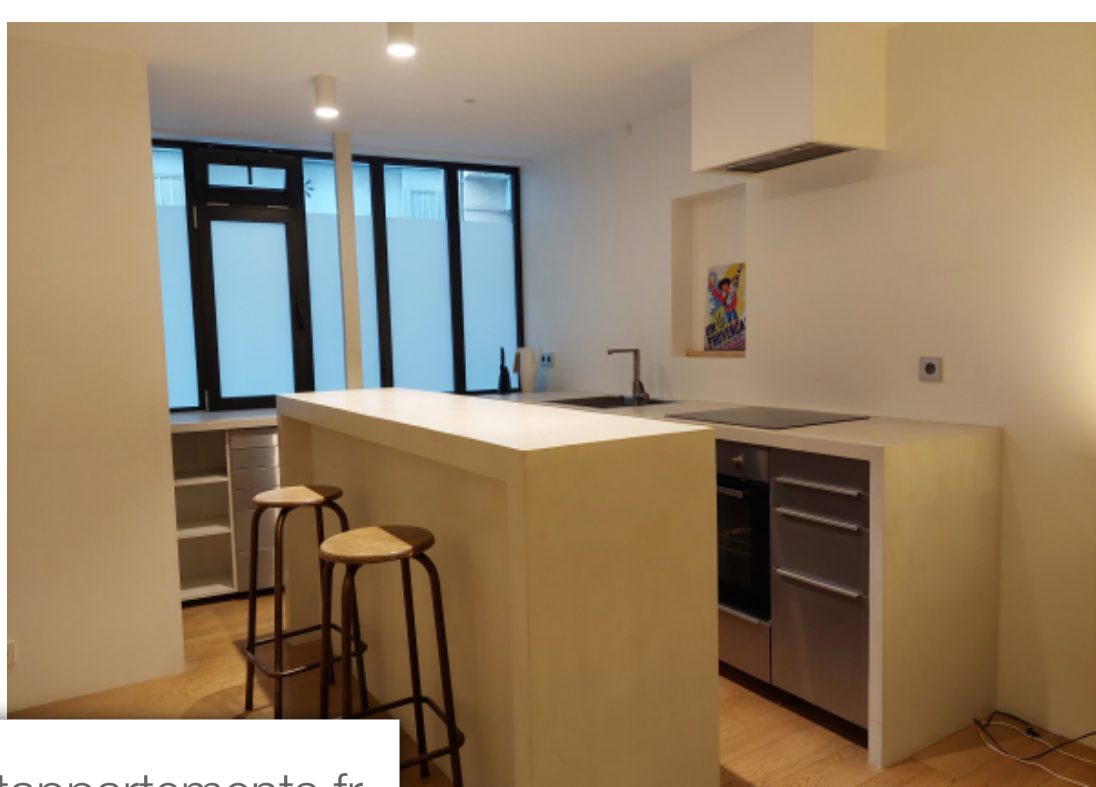

www.maisonsetappartements.fr