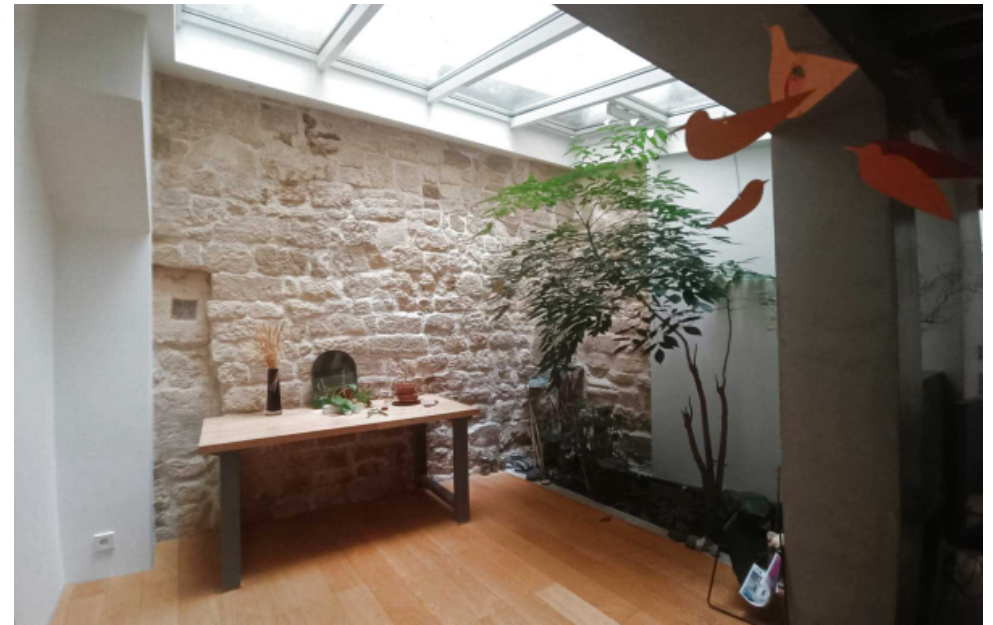

75002 - Situé au coeur du dynamique quartier Sentier, ce splendide triplex avec terrasse vous attend au sein d'une copropriété en Pierre de Paris. Il propose une superficie de 87 m2 habitable, une terrasse de 10 m2, et un sous-sol aménagé de 35 m2. Il se compose de la façon suivante : Au Rez-de-chaussée : Dès l'entrée, vous serez séduit par une cuisine ouverte équipée et moderne. Le salon attenant offre un espace convivial et lumineux, avec en plus un espace sous verrière qui ajoute une touche unique. Une chambre attenante à une salle de bains moderne et un WC. Premier étage : une chambre spacieuse lumineuse et un wc. Sous-sol : un espace dressing, une buanderie avec salle d'eau, un wc, et une pièce. Extérieur : Pour couronner le tout, une terrasse privative au calme. Ce triplex allie charme, fonctionnalité et emplacement privilégié, faisant de ce bien une opportunité rare dans le quartier. Chauffage au sol avec des régulateurs dans tout l'appartement. Bail meublé.

JSB IMMOBILIER

13 rue Poissonniere - 75002 PARIS 2EME

[Contacter l'agence](#)

[Voir tous les biens de cette agence](#)