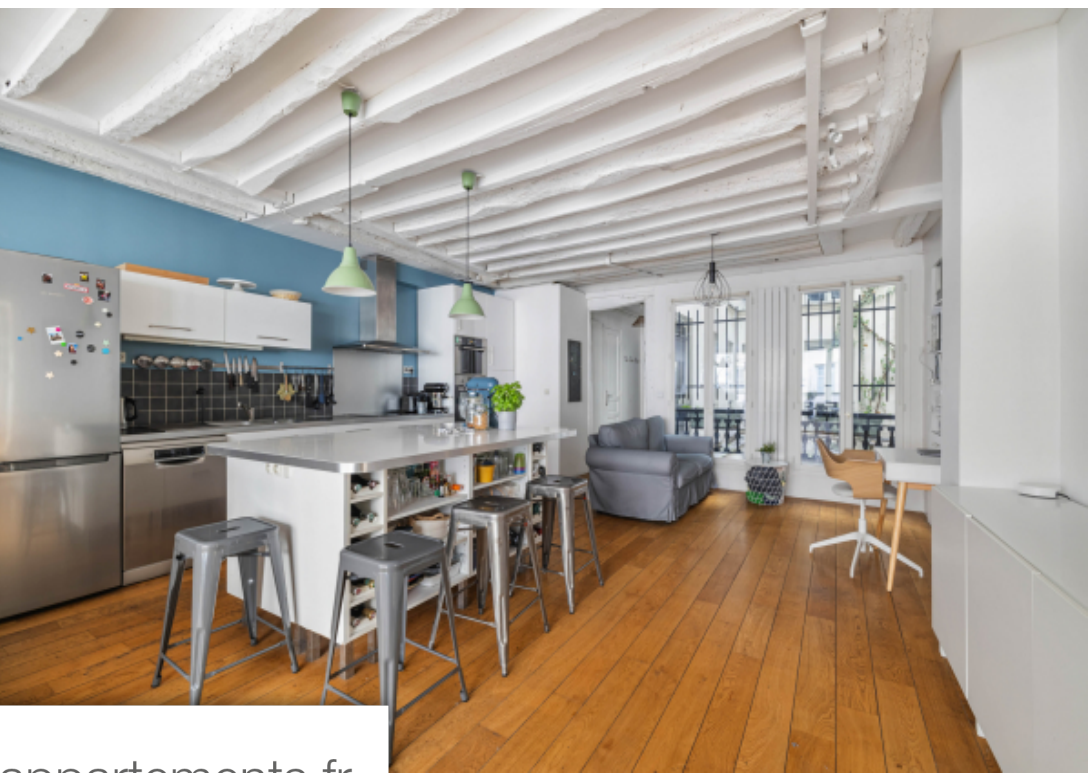

www.maisonsetappartements.fr