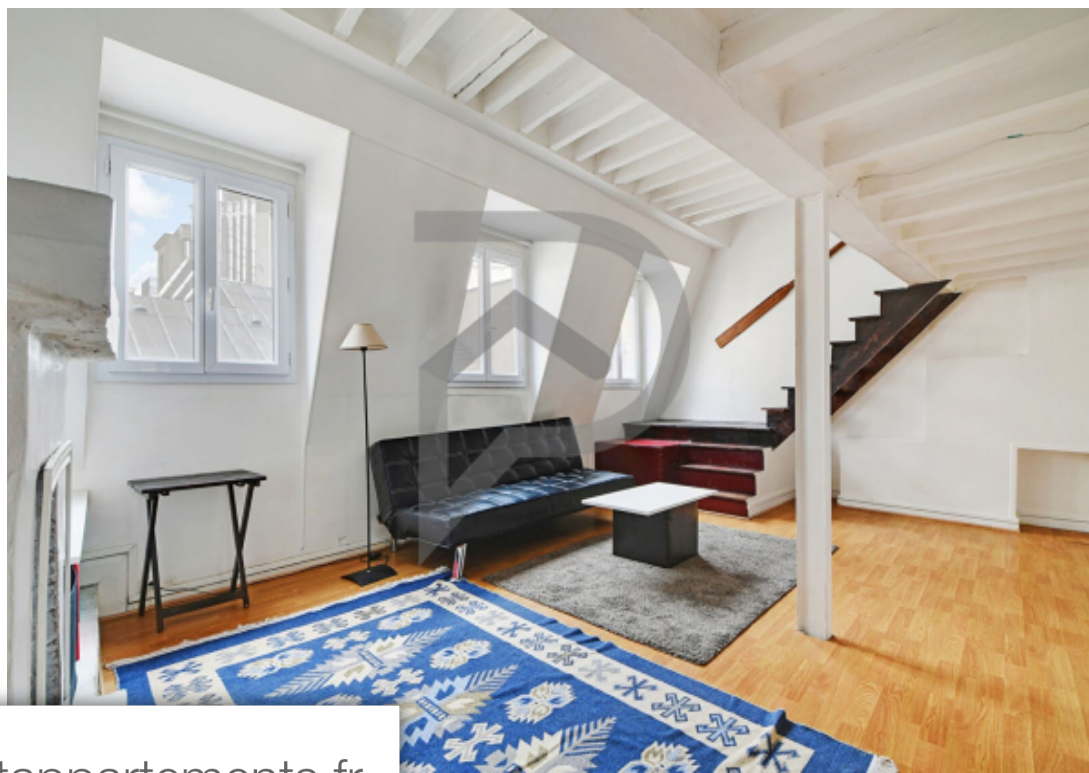

www.maisonsetappartements.fr