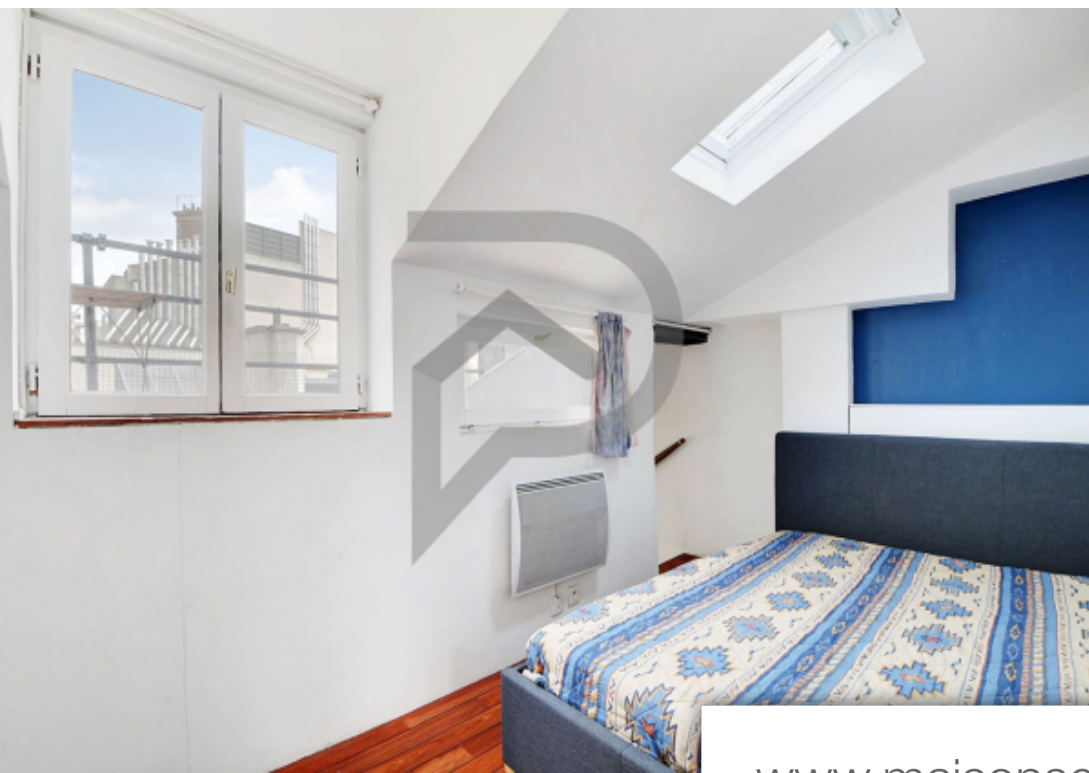

www.maisonsetappartements.fr