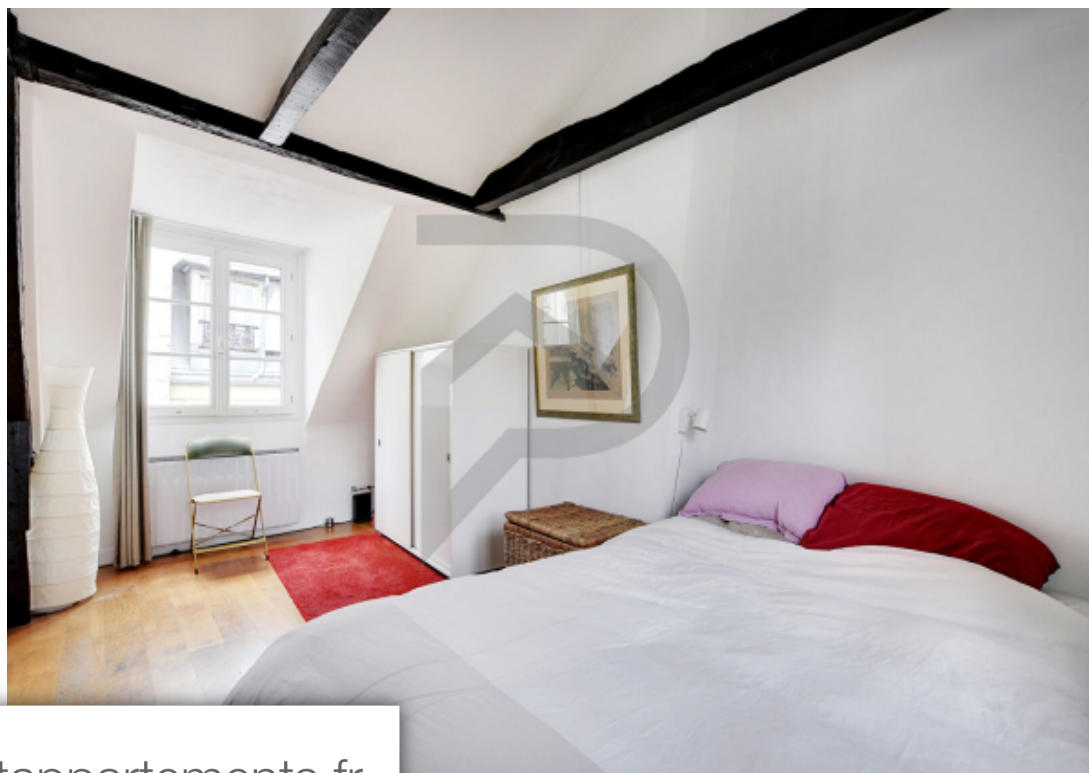

www.maisonsetappartements.fr