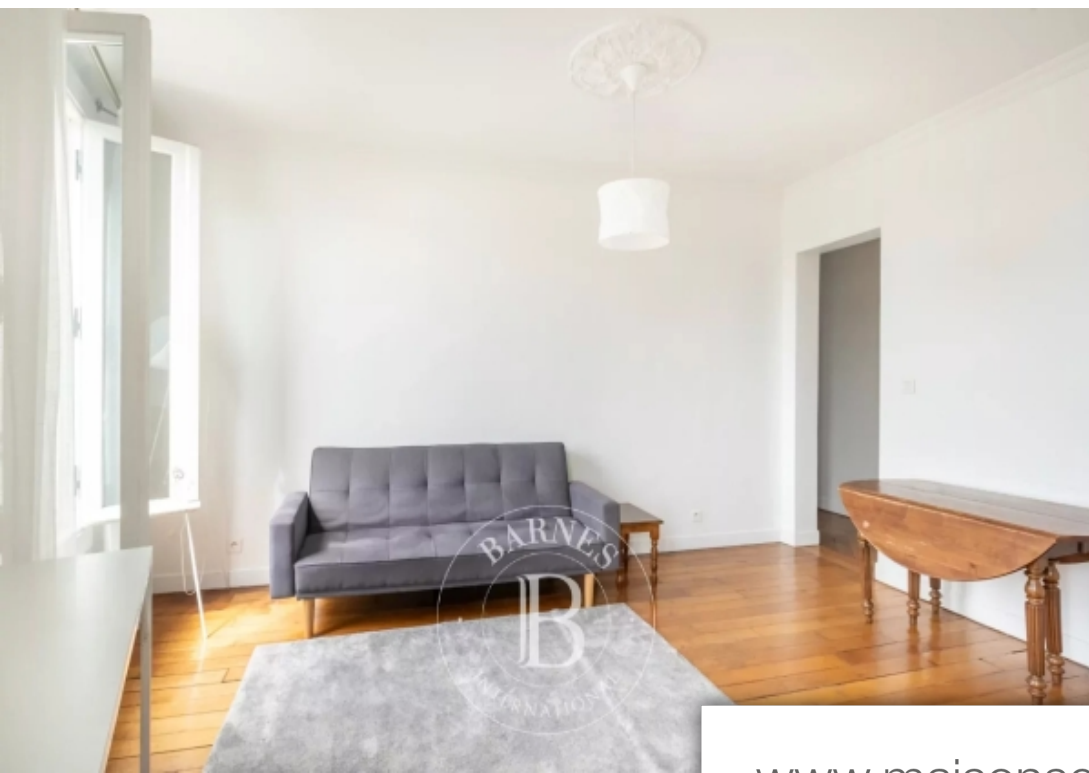

www.maisonsetappartements.fr