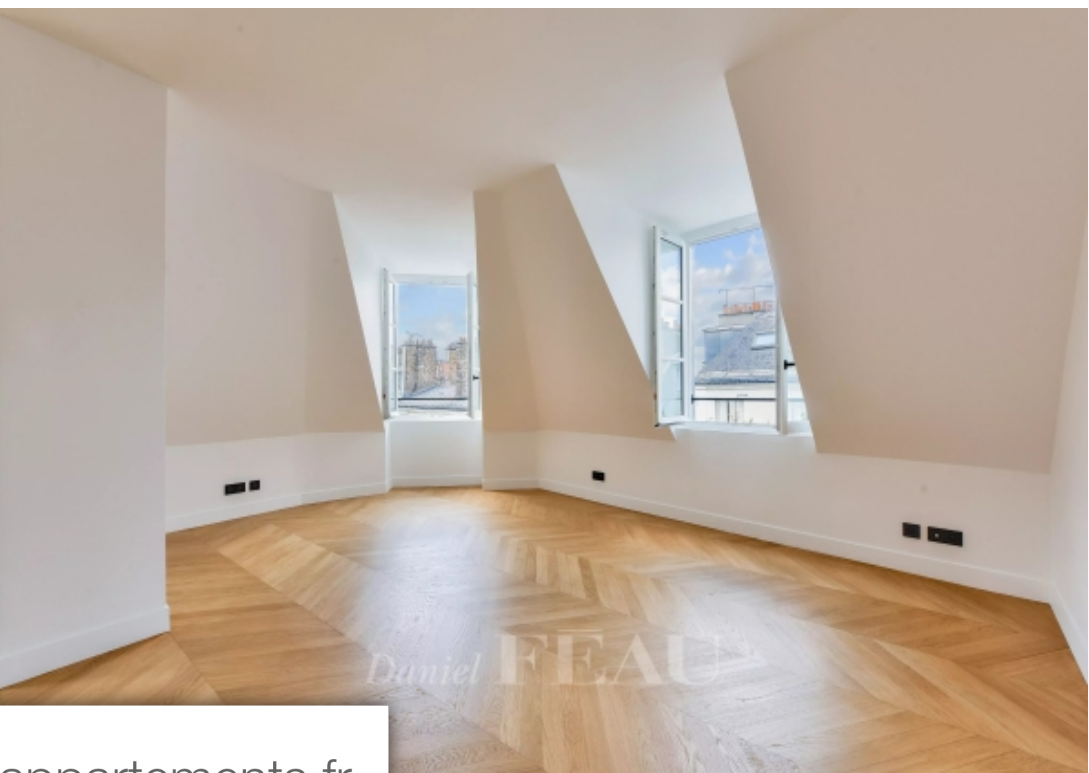

www.maisonsetappartements.fr