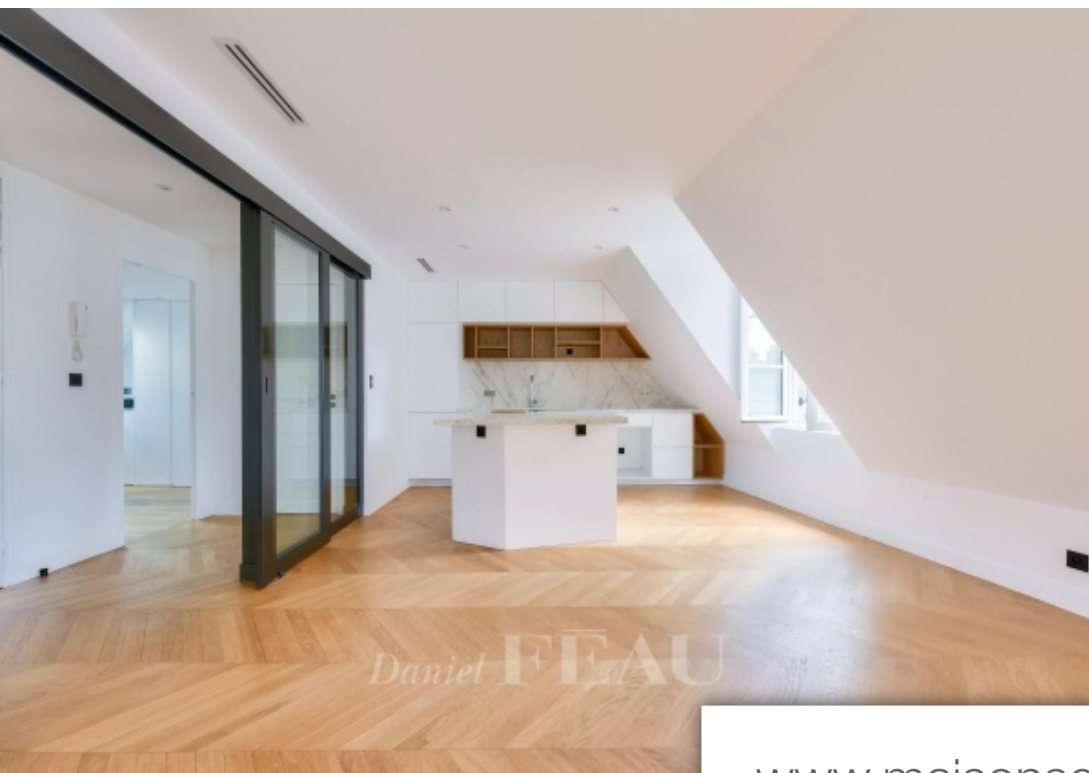

www.maisonsetappartements.fr